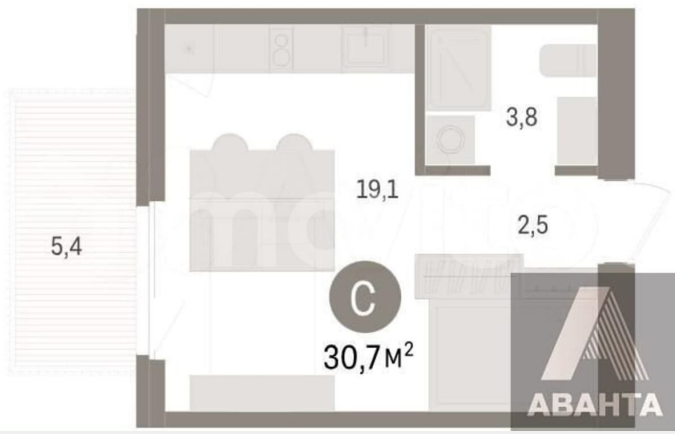

### Квартира

Общая площадь

30.7 м<sup>2</sup>

Этаж

4/8

### Описание

Студия: 30,70 кв.м., 4 этаж в комплексе Пшеница, 2 очередь, корп.5-2, сдача: 4 кв. , этажей: 8, адрес Краснообск рп, №3 мкр., , Застройщик: Брусника.

для заметок

Move.ru - вся недвижимость России