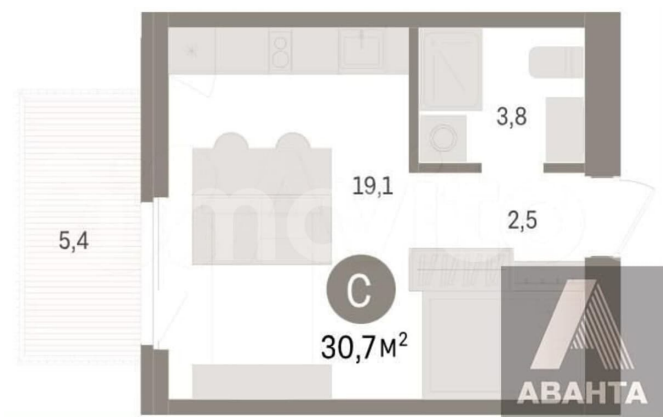

### Квартира

Общая площадь

30.7 м<sup>2</sup>

Этаж

4/8

### Описание

Студия: 30,70 кв.м., 4 этаж в комплексе Пшеница, 2 очередь, корп.5-2, сдача: 4 кв. , этажей: 8, адрес Краснообск рп, №3 мкр., , Застройщик: Брусника.

для заметок

Move.ru - вся недвижимость России