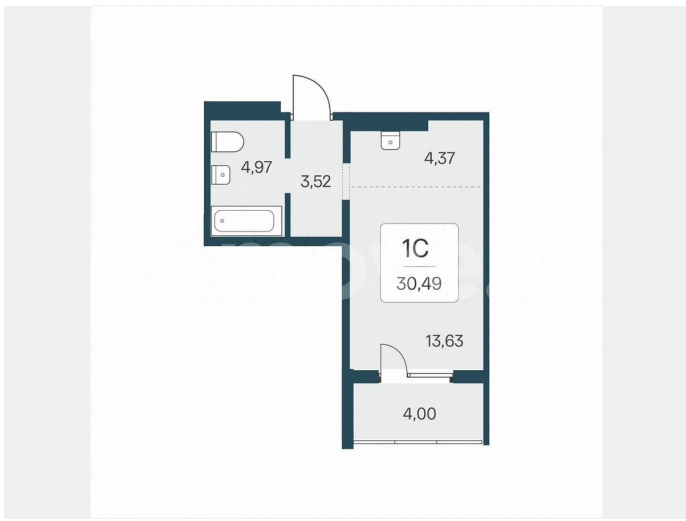

Move.ru - вся недвижимость России