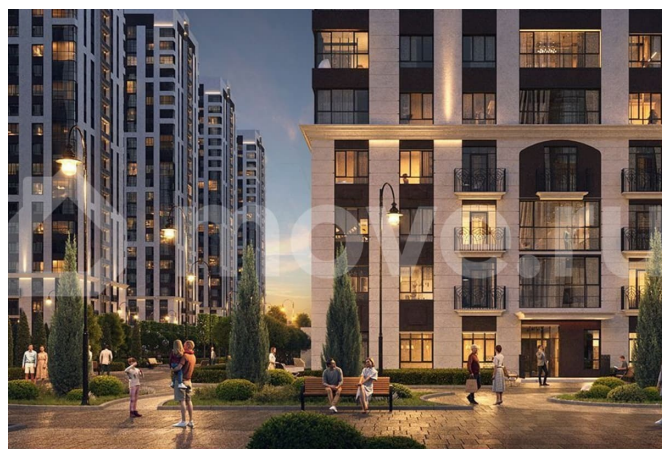

Жилой квартал комфорт-класса «Невский» - проект, передающий уникальную атмосферу Санкт-Петербурга. Одной из главных особенностей комплекса является круглогодичный закрытый паркинг на 1 270

<https://novosibirsk.move.ru/objects/9293005938>

**ООО «СЗ «ЖК Невский», ТС ГРУПП |
НОВОСТРОЙКИ
89251234567**

для заметок

машиномест и уличный паркинг на 518 автомобилей, предоставляя жильцам и гостям удобные условия для хранения автомобилей. На территории квартала появится Невский бульвар с лаунж-зонами, выполненный в стиле старинного проспекта, что добавит атмосферности и комфорта. В основе проекта лежит монолитно-кирпичное строительство. Проектом предусмотрена авторская архитектура, которая отражает величие наследия Санкт-Петербурга. Комплекс состоит из 14 домов, каждый дом квартала имеет уникальный рисунок фасада в стиле «новая классика». Французские балконы, фигурные карнизы, благородные цвета и фактуры — вечная классика, которая никогда не выйдет из моды.