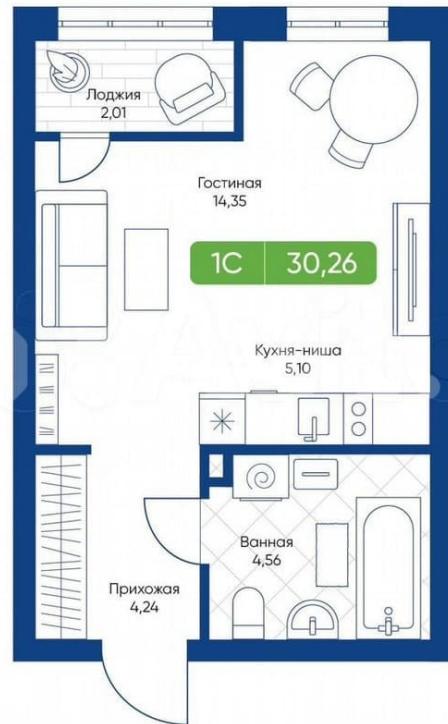

Создано: 13.02.2026 в 22:29

Обновлено: 09.04.2026 в 22:24

Новосибирская область, Новосибирск, ул.
Королёва, з/у 2

5 650 000 ₪

Новосибирская область, Новосибирск, ул. Королёва, з/у 2

Улица

[улица Королёва](#)

для заметок

Квартира

Общая площадь

30.3 м²

Этаж

16/22

Детали объекта

Тип сделки

Продам

Раздел

[Квартиры](#)

Ремонт

с отделкой

Квартира в новостройке

да

Описание

Квартал-парк «Биография» — семейный комплекс, состоящий из трех стильных монолитно-кирпичных домов. Это место для тех, кто живет в быстром ритме мегаполиса, ценит комфорт и время, проведенное с близкими. Переехав сюда, вы начнете новую

Отдел Продаж, Квартал-парк
Биография

89251234567