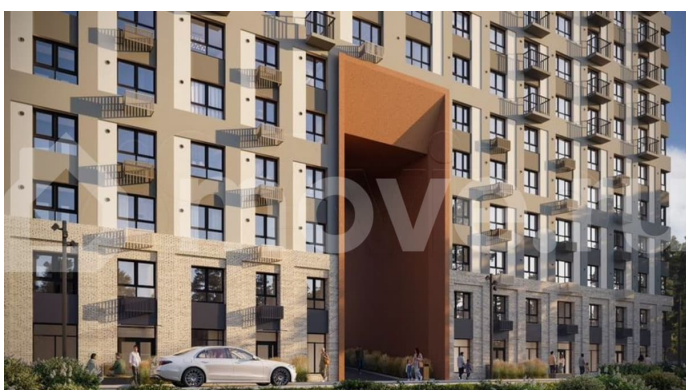

Система контроля доступа со смарт-картами на въезде, в подъездах и паркинге.

Круглосуточное видеонаблюдение во дворе, лифтах и во всех местах общего пользования.