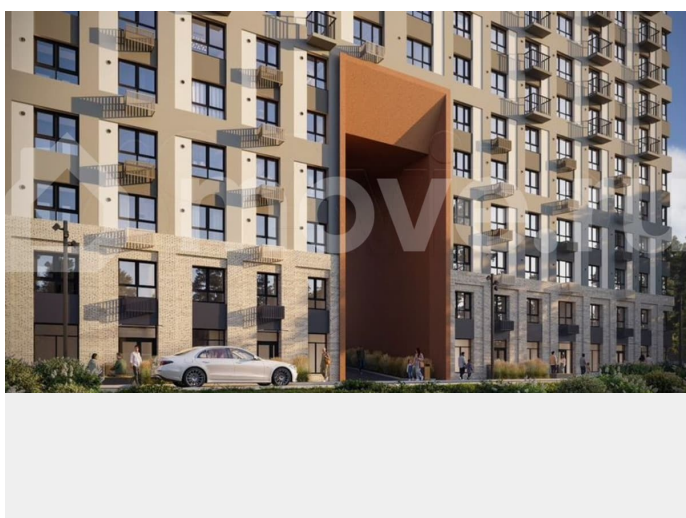

Система контроля доступа со смарт-картами на въезде, в подъездах и паркинге.

Круглосуточное видеонаблюдение во дворе, лифтах и во всех местах общего пользования.