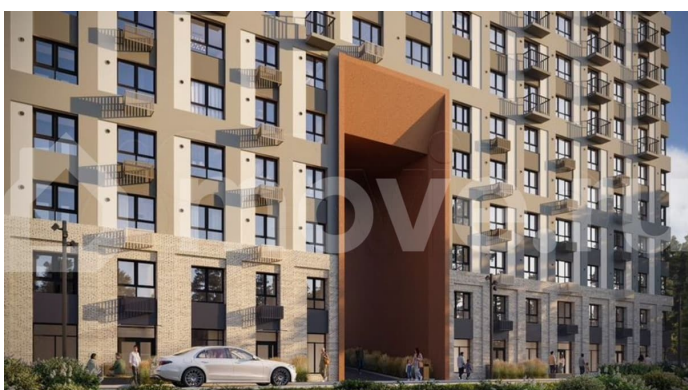

Система контроля доступа со смарт-картами на въезде, в подъездах и паркинге.
Круглосуточное видеонаблюдение во дворе, лифтах и во всех местах общего пользования.