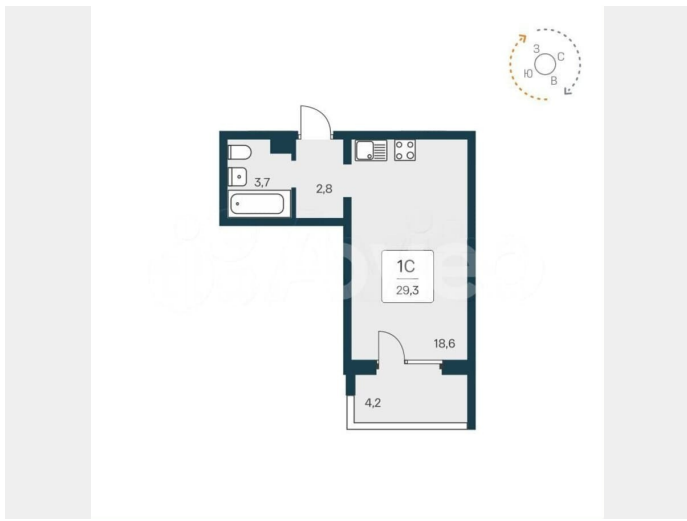

Move.ru - вся недвижимость России