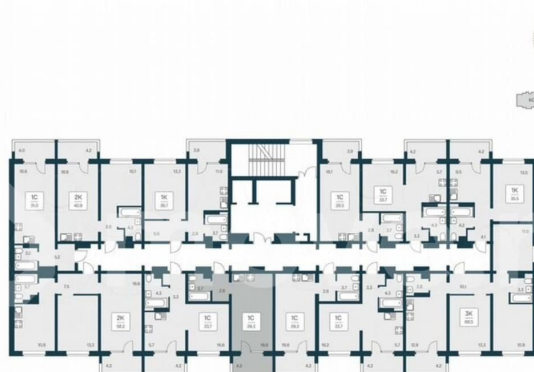

общественного транспорта. Квартал состоит из семи 17-этажных крупнопанельных домов с природными оттенками фасадов, благоустроенной территорией, детскими и спортивными площадками.