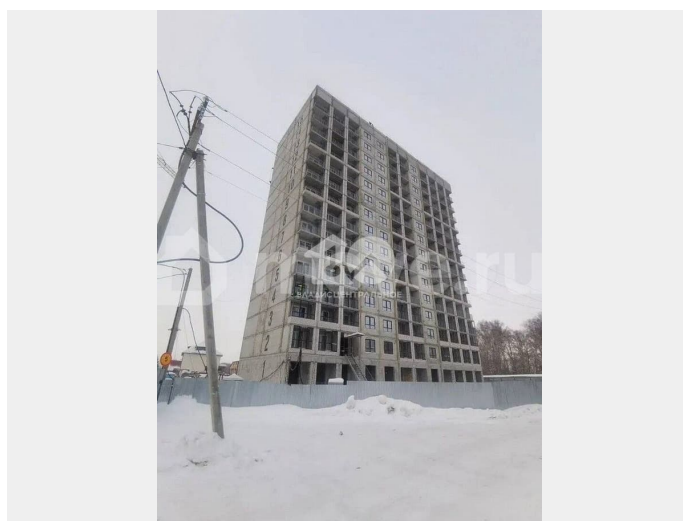

поликлиники, школы ,детского сада,
магазинов. 10 мин до остановки электрички.
25 мин на электричке до стм пл. Гарина-
Михайловского. ПОМОЩЬ С ИПОТЕЧНЫМ
РЕШЕНИЕМ