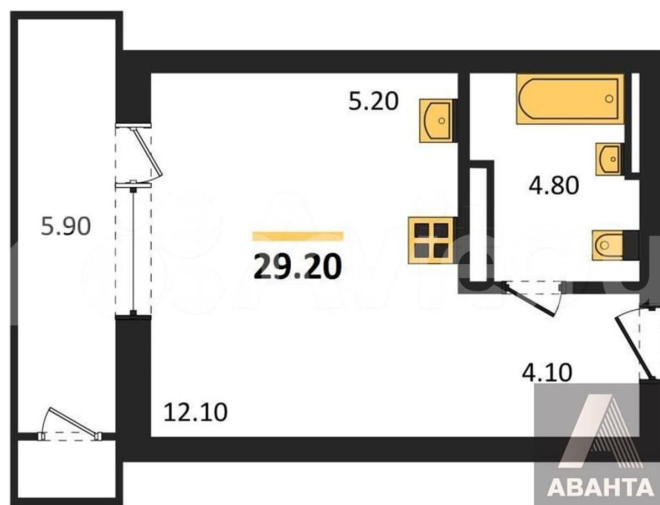

Создано: 08.02.2026 в 22:21

Обновлено: 15.04.2026 в 22:27

Новосибирская область, Новосибирск, ул.
Фрунзе, 236

7 760 000 ₪

Новосибирская область, Новосибирск, ул. Фрунзе, 236

Улица

[улица Фрунзе](#)

Квартира

Общая площадь

29.2 м²

Этаж

22/30

Детали объекта

Тип сделки

Продам

Раздел

[Квартиры](#)

Ремонт

с отделкой

Квартира в новостройке

да

Описание

Студия: 29,20 кв.м., 22 этаж в комплексе CITY TOWERS, 1 очередь, корп.1, сдача: 4 кв. , этажей: 30, адрес Новосибирск г., Фрунзе ул., д. 236, Застройщик: SG Development.

<https://novosibirsk.move.ru/objects/9289208451>

ОТДЕЛ ПРОДАЖ «АВАНТА»
НОВОСТРОЙКИ, Риелтор
89251234567

для заметок