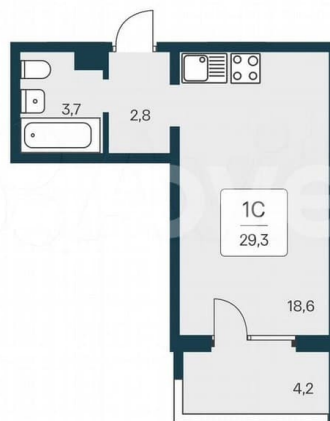

Создано: 12.02.2026 в 22:21

Обновлено: 09.04.2026 в 22:21

Новосибирская область, Новосибирский район, дачный поселок Кудряшовский, ул. Береговая, 1

3 850 000 ₪

Новосибирская область, Новосибирский район, дачный поселок Кудряшовский, ул. Береговая, 1

Улица

[улица Береговая](#)

Квартира

Общая площадь

29.2 м²

Этаж

15/17

Детали объекта

Тип сделки

Продам

Раздел

[Квартиры](#)

Квартира в новостройке

да

Описание

«В продаже Студия, площадью 29.2, под номером 170 в новом Доме ЖК «Квартал Сосновый Бор».» Квартал «Сосновый бор» расположен у самого побережья реки, в тихой местности, окруженный природой и свежим воздухом. В шаговой доступности школа, детский сад, магазины, остановка

<https://novosibirsk.move.ru/objects/9289689877>

Отдел продаж, Застройщик Расцветай
89251234567

для заметок