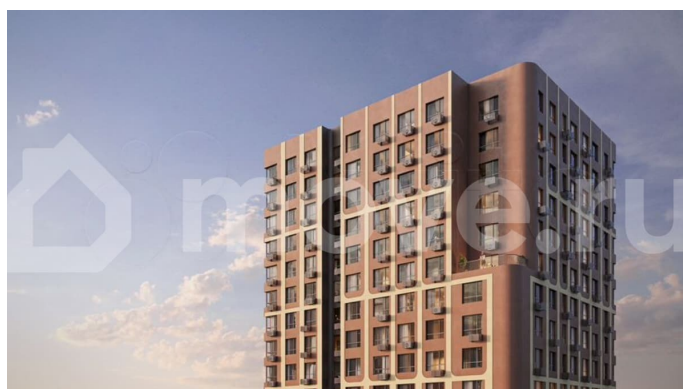

счастлиное будущее. Рядом:
дет.сады,школы,магаизны. Локомотив-арена
в пешей доступности. 20Минут до центра
города! -Срок сдачи: 4кв. 2027Г -СЕМЕЙНАЯ
ИПОТЕКА ОТ 6% -ИТ-ИПОТЕКА 3,9% -ИПОТЕКА
ДЛЯ ВСЕХ 2,98% -РАССРОЧКА 0% -РЕМОНТ В
ИПОТЕКУ КВАРТИРА ОТ ЗАСТРОЙЩИКА!
РИЭЛТОРАМ НЕ БЕСПОКОИТЬ!