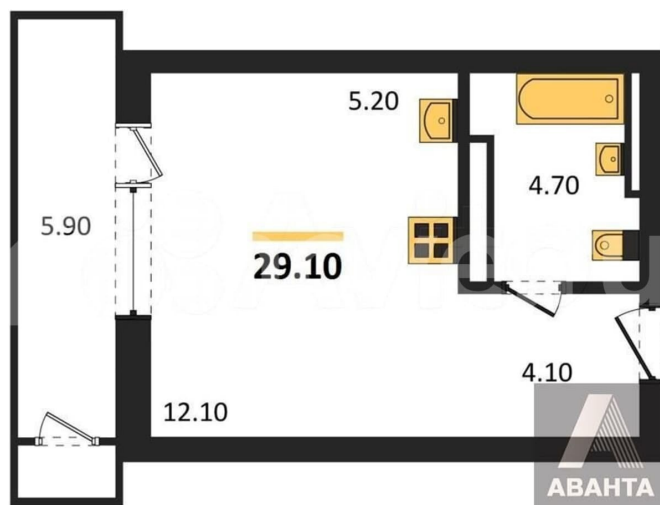

Создано: 08.02.2026 в 22:21

Обновлено: 15.04.2026 в 22:27

Новосибирская область, Новосибирск, ул.
Фрунзе, 236

7 910 000 ₺

Новосибирская область, Новосибирск, ул. Фрунзе, 236

Улица

[улица Фрунзе](#)

Квартира

Общая площадь

29.1 м²

Этаж

27/30

Детали объекта

Тип сделки

Продам

Раздел

[Квартиры](#)

Ремонт

с отделкой

Квартира в новостройке

да

Описание

Студия: 29,10 кв.м., 27 этаж в комплексе CITY TOWERS, 1 очередь, корп.1, сдача: 4 кв. , этажей: 30, адрес Новосибирск г., Фрунзе ул., д. 236, Застройщик: SG Development.

<https://novosibirsk.move.ru/objects/9289208468>

ОТДЕЛ ПРОДАЖ «АВАНТА»
НОВОСТРОЙКИ, Риелтор
89251234567

для заметок