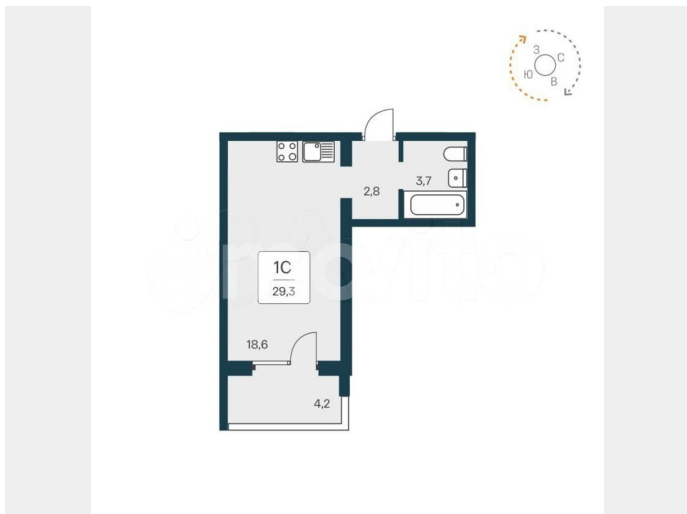

общественного транспорта. Квартал состоит из семи 17-этажных крупнопанельных домов с природными оттенками фасадов, благоустроенной территорией, детскими и спортивными площадками.