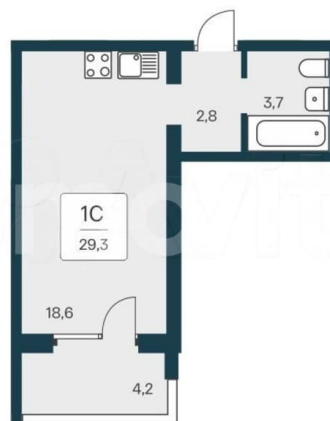

Создано: 12.02.2026 в 22:21

Обновлено: 09.04.2026 в 22:21

Новосибирская область, Новосибирский район, дачный поселок Кудряшовский, ул. Береговая, 1

3 850 000 ₪

Новосибирская область, Новосибирский район, дачный поселок Кудряшовский, ул. Береговая, 1

Улица

[улица Береговая](#)

Квартира

Общая площадь

29.1 м²

Этаж

15/17

Детали объекта

Тип сделки

Продам

Раздел

[Квартиры](#)

Квартира в новостройке

да

Описание

«В продаже Студия, площадью 29.1, под номером 372 в новом Доме ЖК «Квартал Сосновый Бор».» Квартал «Сосновый бор» расположен у самого побережья реки, в тихой местности, окруженный природой и свежим воздухом. В шаговой доступности школа, детский сад, магазины, остановка

<https://novosibirsk.move.ru/objects/9289689885>

Отдел продаж, Застройщик Расцветай
89251234567

для заметок