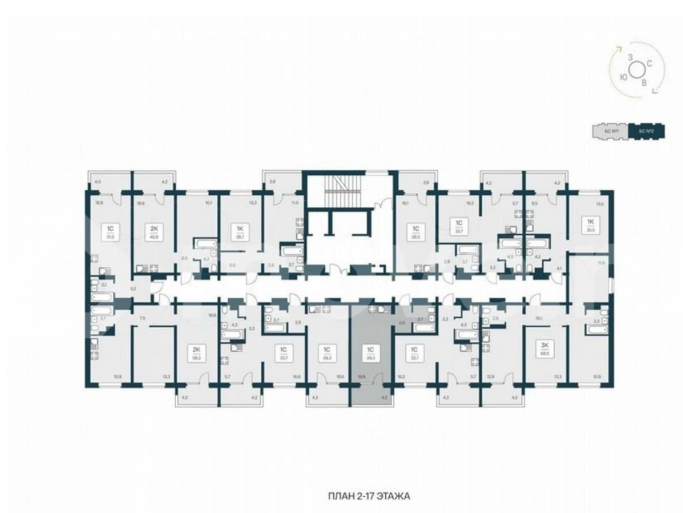

общественного транспорта. Квартал состоит из семи 17-этажных крупнопанельных домов с природными оттенками фасадов, благоустроенной территорией, детскими и спортивными площадками.