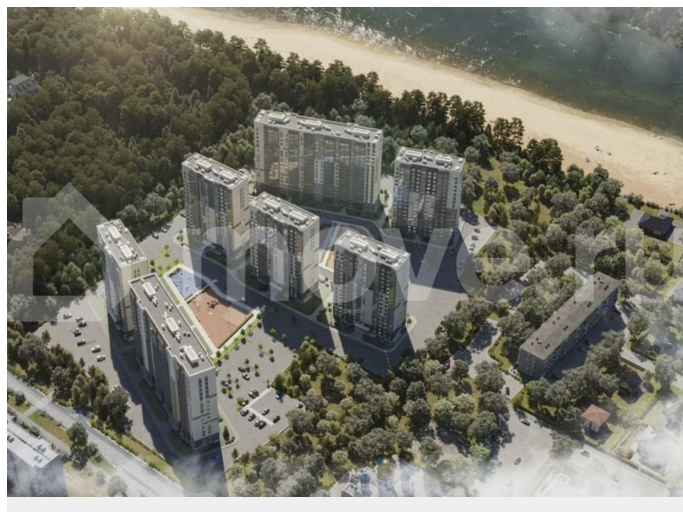

Создано: 12.02.2026 в 22:21

Обновлено: 09.04.2026 в 22:21

Новосибирская область, Новосибирский район, дачный поселок Кудряшовский, ул. Береговая, 1

3 850 000 ₪

Новосибирская область, Новосибирский район, дачный поселок Кудряшовский, ул. Береговая, 1

Улица

[улица Береговая](#)

Квартира

Общая площадь

29.1 м²

Этаж

15/17

Детали объекта

Тип сделки

Продам

Раздел

[Квартиры](#)

Квартира в новостройке

да

Описание

«В продаже Студия, площадью 29.1, под номером 372 в новом Доме ЖК «Квартал Сосновый Бор».» Квартал «Сосновый бор» расположен у самого побережья реки, в тихой местности, окруженный природой и свежим воздухом. В шаговой доступности школа, детский сад, магазины, остановка

<https://novosibirsk.move.ru/objects/9289689885>

Отдел продаж, Застройщик Расцветай
89251234567

для заметок

общественного транспорта. Квартал состоит из семи 17-этажных крупнопанельных домов с природными оттенками фасадов, благоустроенной территорией, детскими и спортивными площадками.