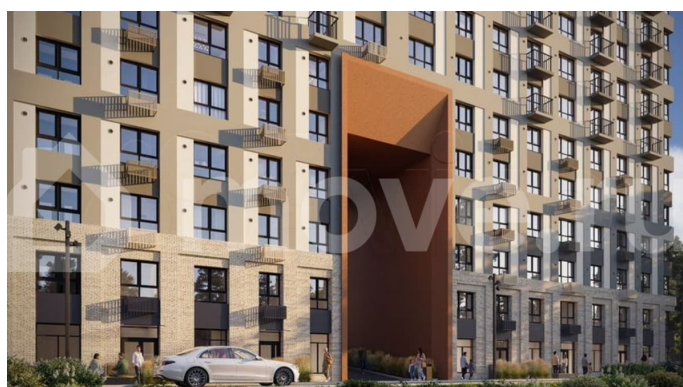

Система контроля доступа со смарт-картами на въезде, в подъездах и паркинге.

Круглосуточное видеонаблюдение во дворе, лифтах и во всех местах общего пользования.