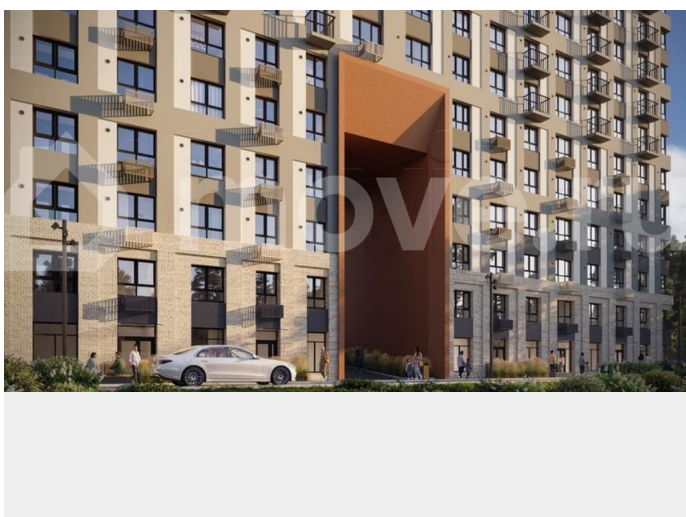

Система контроля доступа со смарт-картами на въезде, в подъездах и паркинге.

Круглосуточное видеонаблюдение во дворе, лифтах и во всех местах общего пользования.