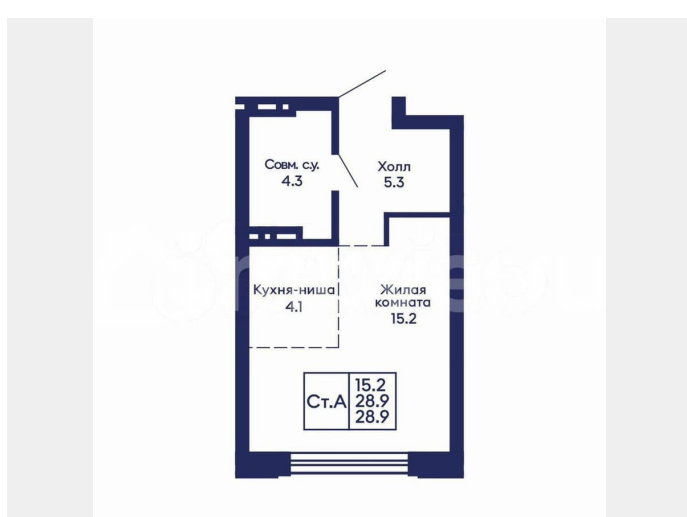

Система контроля доступа со смарт-картами
на въезде, в подъездах и паркинге.

Круглосуточное видеонаблюдение во дворе,
лифтах и во всех местах общего пользования.