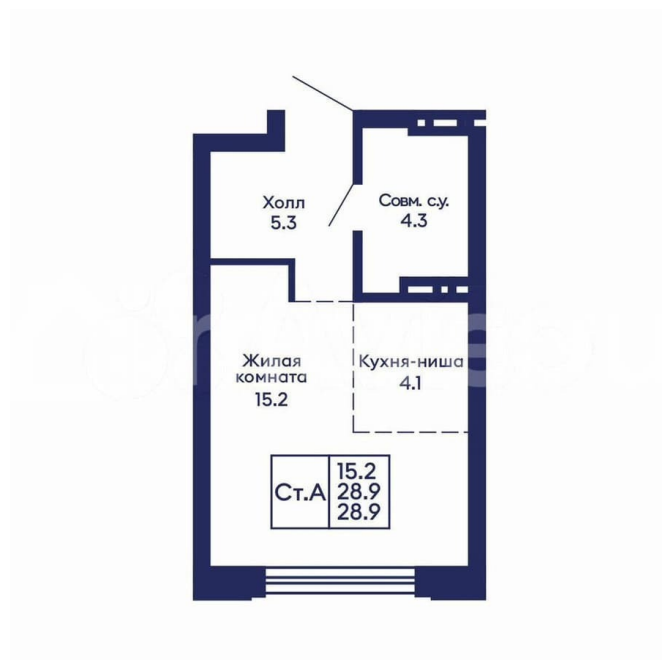

Создано: 25.03.2026 в 22:43

Обновлено: 15.04.2026 в 22:43

Новосибирская область, Новосибирск, ул.

Окружная, стр. 1

5 100 000 ₹

Новосибирская область, Новосибирск, ул. Окружная, стр. 1

Улица

[улица Окружная](#)

Квартира

Общая площадь

28.9 м²

Этаж

4/14

Детали объекта

Тип сделки

Продам

Раздел

[Квартиры](#)

Ремонт

с отделкой

Квартира в новостройке

да

Описание

«Сила леса» — первый в Новосибирске велнес-квартал у Соснового бора. Фасады из декоративной штукатурки и облицовочного кирпича с 12-метровой аркой объединяют архитектуру с природой. Панорамное остекление и богатая инфраструктура

<https://novosibirsk.move.ru/objects/9292507673>

**ООО СЗ ВИРА НА ОКРУЖНОЙ, ВИРА
89251234567**

для заметок