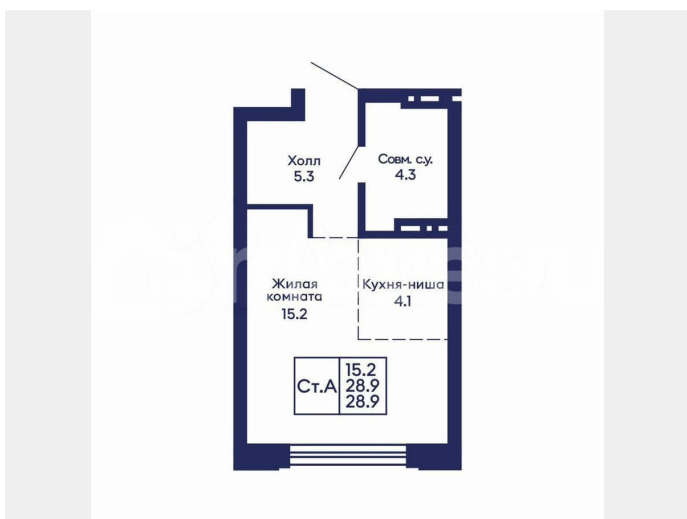

Система контроля доступа со смарт-картами
на въезде, в подъездах и паркинге.

Круглосуточное видеонаблюдение во дворе,
лифтах и во всех местах общего пользования.