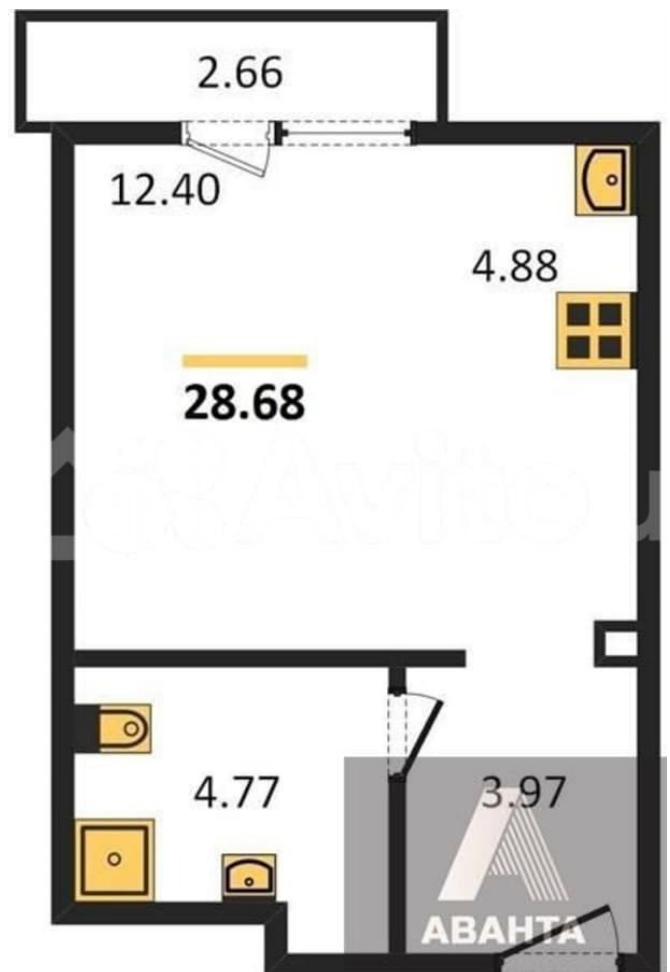

🕒 Создано: 14.02.2026 в 22:21

🔄 Обновлено: 15.04.2026 в 22:21

**Новосибирская область, Новосибирск, ул.
Василия Клевцова, 3**

4 326 086 ₹

Новосибирская область, Новосибирск, ул. Василия Клевцова,
3

Квартира

Общая площадь

28.7 м²

Этаж

1/9

Детали объекта

Тип сделки

Продам

Раздел

[Квартиры](#)

Ремонт

с отделкой

Квартира в новостройке

да

Описание

Студия: 28,68 кв.м., 1 этаж в комплексе Цивилизация, 2 очередь, корп.2, сдача: 1 кв. , этажей: 9, адрес Новосибирск г., Василия Клевцова ул., д. 3, Застройщик: Сибирь Девелопмент. Это новый жилой комплекс комфорт-класса в Калининском районе, на пересечении улиц Объединения и Б. Хмельницкого. Красивые дома в европейском

<https://novosibirsk.move.ru/objects/9289897969>

**ОТДЕЛ ПРОДАЖ «АВАНТА»
НОВОСТРОЙКИ, Риелтор
89251234567**

для заметок