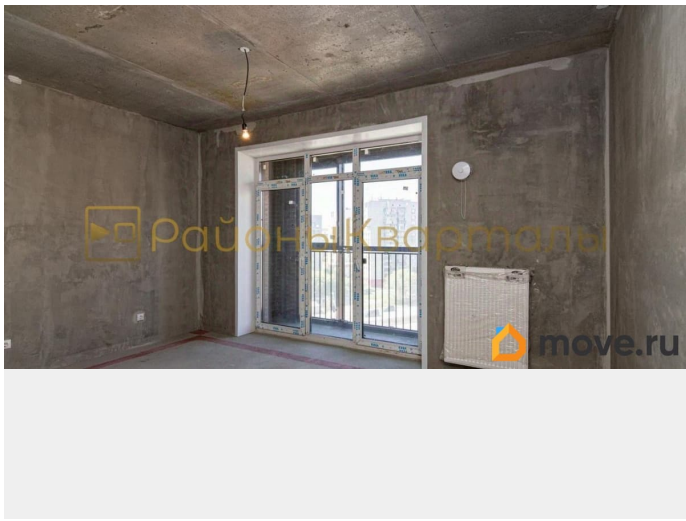

Move.ru - вся недвижимость России