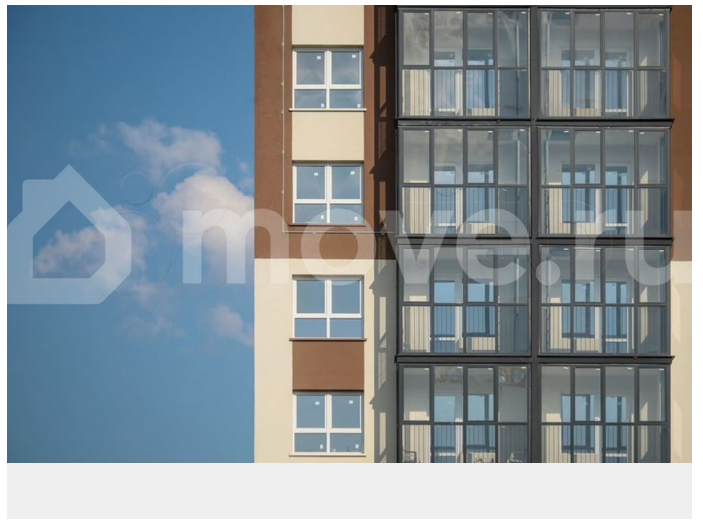

🕒 Создано: 02.04.2026 в 22:49

🔄 Обновлено: 08.04.2026 в 22:35

**Новосибирская область, Новосибирский район, дачный поселок Кудряшовский, ул. Береговая, 1**

**3 800 000 ₪**

Новосибирская область, Новосибирский район, дачный поселок Кудряшовский, ул. Береговая, 1

Улица

[улица Береговая](#)

### Описание

Квартал «Сосновый бор» расположен в загородном поселке Кудряшовский у самого побережья реки, в тихой местности, окруженный природой и свежим воздухом.

для заметок

Это место, где гармонично сочетаются комфорт городской жизни и близость к природе: рядом находятся вся необходимая инфраструктура, хвойный лес и река. Внутренняя территория комплекса закрыта, большой открытый паркинг располагается в безопасной удаленности от детской и спортивной площадок, зон для спокойного отдыха. На придомовой территории высажены деревья, кустарники, газон. Пространство квартала продолжается на большом и чистом пляже с благоустроенным входом, который располагается в 5 минутах пешком. В 5 минутах пешего пути — школа №25, Детская школа искусств, Ледовый дворец спорта, Храм, магазины «Магнит», «Монетка», «Мария-Ра», пункт выдачи заказов «Ozon» и остановка общественного транспорта. -ДОМ СДАН -СЕМЕЙНАЯ ИПОТЕКА ОТ 4,5% -ИПОТЕКА ДЛЯ ВСЕХ 5,9% -ИТ-ИПОТЕКА 6% -РАССРОЧКА КВАРТИРА ОТ ЗАСТРОЙЩИКА! РИЭЛТОРАМ НЕ БЕСПОКОИТЬ!