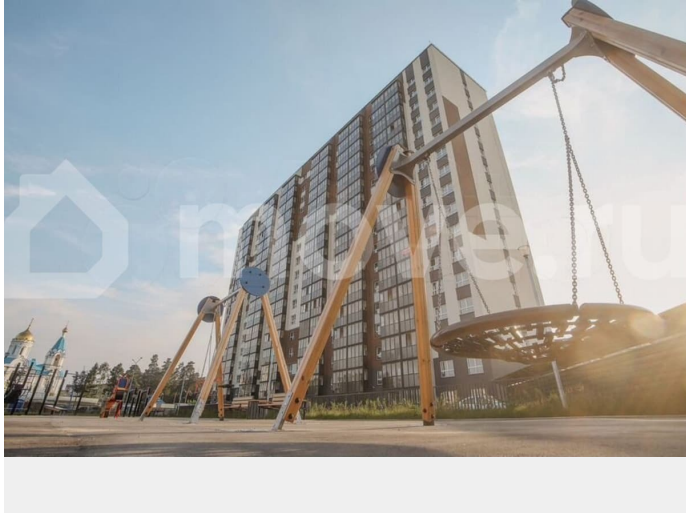

🕒 Создано: 02.04.2026 в 22:49

🔄 Обновлено: 08.04.2026 в 22:35

**Новосибирская область, Новосибирский район, дачный поселок Кудряшовский, ул. Береговая, 1**

**3 800 000 ₪**

Новосибирская область, Новосибирский район, дачный поселок Кудряшовский, ул. Береговая, 1

Улица

[улица Береговая](#)

### Описание

Квартал «Сосновый бор» расположен в загородном поселке Кудряшовский у самого побережья реки, в тихой местности, окруженный природой и свежим воздухом.

для заметок

Это место, где гармонично сочетаются комфорт городской жизни и близость к природе: рядом находятся вся необходимая инфраструктура, хвойный лес и река. Внутренняя территория комплекса закрыта, большой открытый паркинг располагается в безопасной удаленности от детской и спортивной площадок, зон для спокойного отдыха. На придомовой территории высажены деревья, кустарники, газон. Пространство квартала продолжается на большом и чистом пляже с благоустроенным входом, который располагается в 5 минутах пешком. В 5 минутах пешего пути — школа №25, Детская школа искусств, Ледовый дворец спорта, Храм, магазины «Магнит», «Монетка», «Мария-Ра», пункт выдачи заказов «Ozon» и остановка общественного транспорта. -ДОМ СДАН -СЕМЕЙНАЯ ИПОТЕКА ОТ 4,5% -ИПОТЕКА ДЛЯ ВСЕХ 5,9% -ИТ-ИПОТЕКА 6% -РАССРОЧКА КВАРТИРА ОТ ЗАСТРОЙЩИКА! РИЭЛТОРАМ НЕ БЕСПОКОИТЬ!