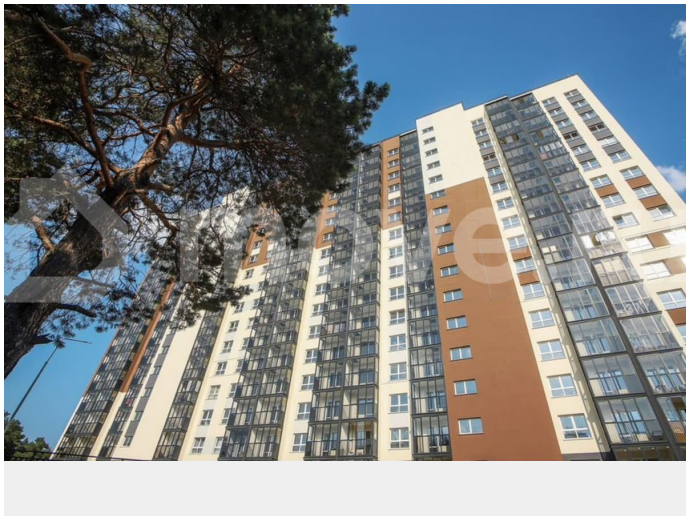

🕒 Создано: 02.04.2026 в 22:49

🔄 Обновлено: 08.04.2026 в 22:35

**Новосибирская область, Новосибирский район, дачный поселок Кудряшовский, ул. Береговая, 1**

**3 800 000 ₪**

Новосибирская область, Новосибирский район, дачный поселок Кудряшовский, ул. Береговая, 1

Улица

[улица Береговая](#)

### Описание

Квартал «Сосновый бор» расположен в загородном поселке Кудряшовский у самого побережья реки, в тихой местности, окруженный природой и свежим воздухом.

для заметок

Это место, где гармонично сочетаются комфорт городской жизни и близость к природе: рядом находятся вся необходимая инфраструктура, хвойный лес и река. Внутренняя территория комплекса закрыта, большой открытый паркинг располагается в безопасной удаленности от детской и спортивной площадок, зон для спокойного отдыха. На придомовой территории высажены деревья, кустарники, газон. Пространство квартала продолжается на большом и чистом пляже с благоустроенным входом, который располагается в 5 минутах пешком. В 5 минутах пешего пути — школа №25, Детская школа искусств, Ледовый дворец спорта, Храм, магазины «Магнит», «Монетка», «Мария-Ра», пункт выдачи заказов «Ozon» и остановка общественного транспорта. -ДОМ СДАН -СЕМЕЙНАЯ ИПОТЕКА ОТ 4,5% -ИПОТЕКА ДЛЯ ВСЕХ 5,9% -ИТ-ИПОТЕКА 6% -РАССРОЧКА КВАРТИРА ОТ ЗАСТРОЙЩИКА! РИЭЛТОРАМ НЕ БЕСПОКОИТЬ!