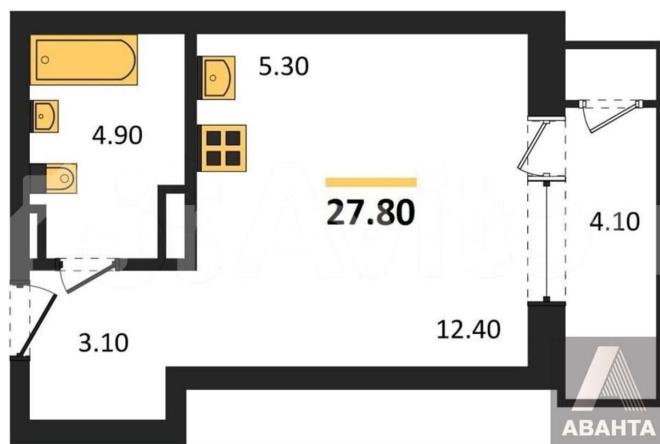

🕒 Создано: 08.02.2026 в 22:21

🔄 Обновлено: 09.03.2026 в 22:31

Новосибирская область, Новосибирск, ул.
Фрунзе, 236

7 300 000 ₪

Новосибирская область, Новосибирск, ул. Фрунзе, 236

Улица

[улица Фрунзе](#)

Квартира

Общая площадь

27.8 м²

Этаж

14/30

Детали объекта

Тип сделки

Продам

Раздел

[Квартиры](#)

Ремонт

с отделкой

Квартира в новостройке

да

Описание

Студия: 27,80 кв.м., 14 этаж в комплексе CITY TOWERS, 1 очередь, корп.1, сдача: 4 кв. , этажей: 30, адрес Новосибирск г., Фрунзе ул., д. 236, Застройщик: SG Development.

<https://novosibirsk.move.ru/objects/9289208453>

ОТДЕЛ ПРОДАЖ «АВАНТА»
НОВОСТРОЙКИ, Риелтор
89251234567

для заметок