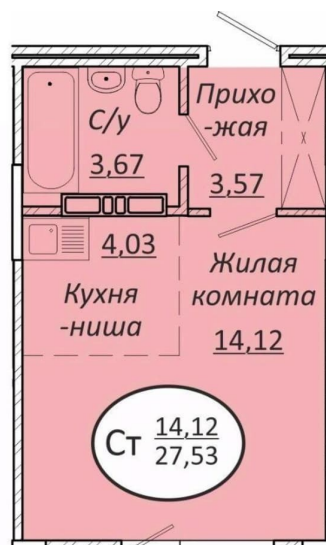

Создано: 07.04.2026 в 13:12

Обновлено: 13.04.2026 в 12:26

Новосибирская область, Новосибирск,
Пролетарская улица, 155

4 707 630 ₺

Новосибирская область, Новосибирск, Пролетарская улица,
155

Округ

[Новосибирск, Октябрьский район](#)

Улица

[улица Пролетарская](#)

Квартира

Высота потолков

2.74 м

Общая площадь

27.53 м²

Этаж

13/25

Детали объекта

Тип сделки

Продам

Раздел

[Квартиры](#)

Квартира в новостройке

да

Год сдачи

1 квартал 2026 г.

лифт

Описание

<https://novosibirsk.move.ru/objects/9293419368>

Novostroy-expert, Novostroy-expert
79587373409

для заметок