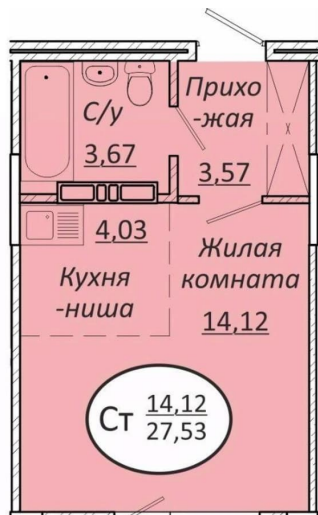

Продаётся студия в сданном доме
(Пролетарская, 155), срок сдачи: I-кв. 2026,
общей площадью 27.53 кв.м., на 13 этаже.
Новый жилой комплекс «Пролетарский» от
Группы компаний «Олма» расположен в
Октябрьском районе Новосибирска на ул.
Пролетарская.

move.ru