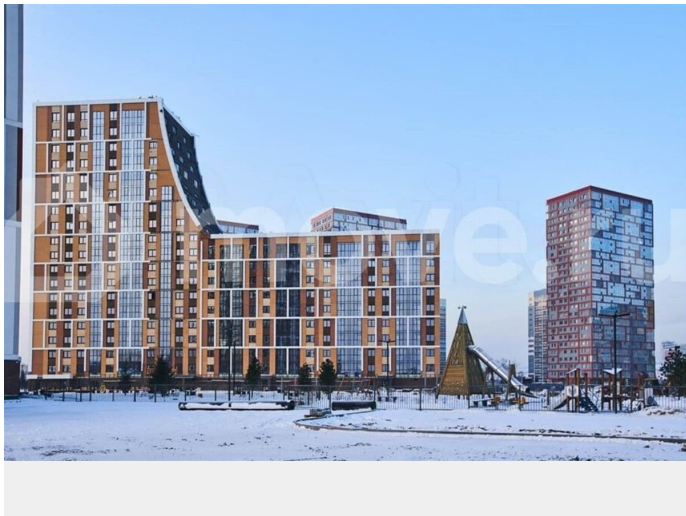

🕒 Создано: 28.03.2026 в 22:29

🔄 Обновлено: 03.04.2026 в 22:32

<https://novosibirsk.move.ru/objects/9292673687>

Новостройки нашего города, Риелтор **89251234567**

Новосибирская область, Новосибирск, ул.
Ясный Берег, 32

5 674 000 ₺

Новосибирская область, Новосибирск, ул. Ясный Берег, 32

для заметок

Квартира

Общая площадь

27.4 м²

Этаж

21/28

да

Описание

Продается квартира студия площадью 27.40 м² на 21 этаже в ЖК Город-парк «Ясный берег»

Move.ru - вся недвижимость России