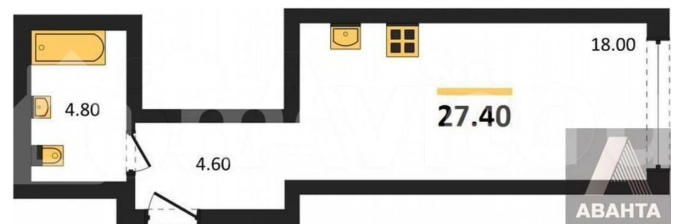

🕒 Создано: 08.02.2026 в 22:22

🔄 Обновлено: 01.04.2026 в 22:28

**Новосибирская область, Новосибирск, ул.
Ясный Берег, 32**

5 572 000 ₪

Новосибирская область, Новосибирск, ул. Ясный Берег, 32

Квартира

Общая площадь

27.4 м²

Этаж

15/27

Детали объекта

Тип сделки

Продам

Раздел

[Квартиры](#)

Ремонт

с отделкой

Квартира в новостройке

да

Описание

Студия: 27,40 кв.м., 15 этаж в комплексе Ясный берег, 1 очередь, корп.32, сдача: 4 кв. , этажей: 27, адрес Новосибирск г., Ясный берег ул., , Застройщик: ГК Мета.

<https://novosibirsk.move.ru/objects/9289217199>

**ОТДЕЛ ПРОДАЖ «АВАНТА»
НОВОСТРОЙКИ, Риелтор
89251234567**

для заметок