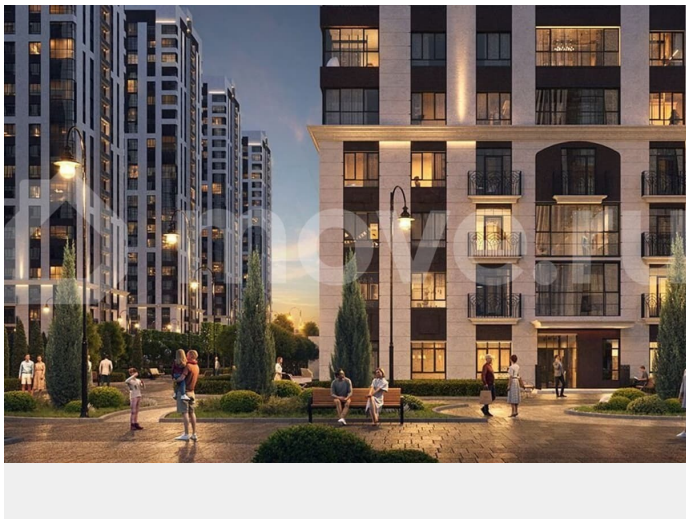

Создано: 04.04.2026 в 22:26

Обновлено: 04.04.2026 в 22:26

Новосибирская область, Новосибирск, ул.
Краузе, жк «невский»

5 331 000 ₪

Новосибирская область, Новосибирск, ул. Краузе, жк
«невский»

Улица

[улица Краузе](#)

Раздел

[Квартиры](#)

Ремонт

с отделкой

Квартира в новостройке

да

Описание

Жилой квартал комфорт-класса «Невский» - проект, передающий уникальную атмосферу Санкт-Петербурга. Одной из главных особенностей комплекса является круглогодичный закрытый паркинг на 1 270

<https://novosibirsk.move.ru/objects/9293287704>

ООО «СЗ «ЖК Невский», ТС ГРУПП |
НОВОСТРОЙКИ
89251234567

для заметок

машиномест и уличный паркинг на 518 автомобилей, предоставляя жильцам и гостям удобные условия для хранения автомобилей. На территории квартала появится Невский бульвар с лаунж-зонами, выполненный в стиле старинного проспекта, что добавит атмосферности и комфорта. В основе проекта лежит монолитно-кирпичное строительство. Проектом предусмотрена авторская архитектура, которая отражает величие наследия Санкт-Петербурга. Комплекс состоит из 14 домов, каждый дом квартала имеет уникальный рисунок фасада в стиле «новая классика». Французские балконы, фигурные карнизы, благородные цвета и фактуры — вечная классика, которая никогда не выйдет из моды.