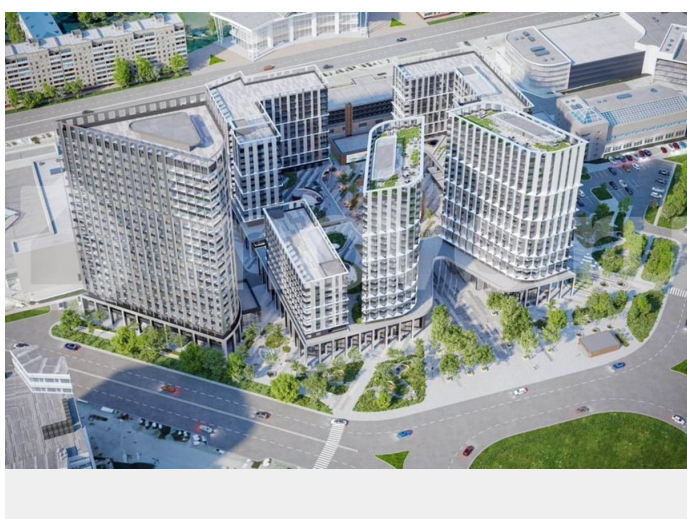

## Описание

Апартаменты «АЭРОН» от ООО «Специализированный застройщик «Центр Левого берега» расположен по адресу: г. Новосибирск, р-н Ленинский. На левом берегу Новосибирска, на площади Маркса,

<https://novosibirsk.move.ru/objects/9289707945>

**ООО СЗ ЦЕНТР ЛЕВОГО БЕРЕГА, SG  
Developnemt**

**89251234567**

для заметок

возводится квартал «АЭРОН», чтобы дать  
старт трансформации нового центра  
мегаполиса. Здесь другая, наполненная  
событиями жизнь: когда свобода выбирать  
варианты отдыха вырастает до свободы быть  
собой. И в этой свободе нет места  
маршрутам, длительностью дольше 5 минут.