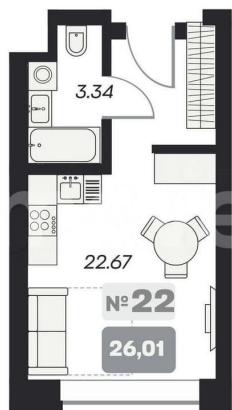

возводится квартал «АЭРОН», чтобы дать
старт трансформации нового центра
мегаполиса. Здесь другая, наполненная
событиями жизнь: когда свобода выбирать
варианты отдыха вырастает до свободы быть
собой. И в этой свободе нет места
маршрутам, длительностью дольше 5 минут.