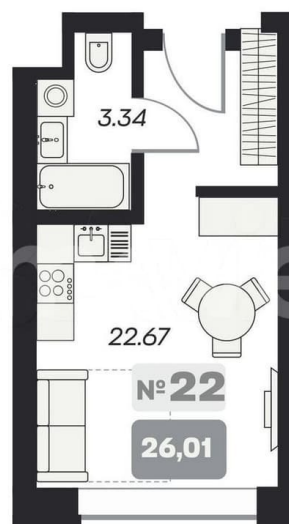

🕒 Создано: 10.02.2026 в 22:37

🔄 Обновлено: 27.03.2026 в 22:36

Новосибирская область, Новосибирск, пл.
Карла Маркса, блок-секция d

5 540 000 ₺

Новосибирская область, Новосибирск, пл. Карла Маркса,
блок-секция d

Улица

[площадь Карла Маркса](#)

Квартира

Общая площадь

26 м²

Этаж

13/15

Детали объекта

Тип сделки

Продам

Раздел

[Квартиры](#)

Ремонт

с отделкой

Квартира в новостройке

да

Описание

Апартаменты «АЭРОН» от ООО «Специализированный застройщик «Центр Левого берега» расположен по адресу: г. Новосибирск, р-н Ленинский. На левом берегу Новосибирска, на площади Маркса,

<https://novosibirsk.move.ru/objects/9289440605>

ООО СЗ ЦЕНТР ЛЕВОГО БЕРЕГА,
Риелтор

89251234567

для заметок