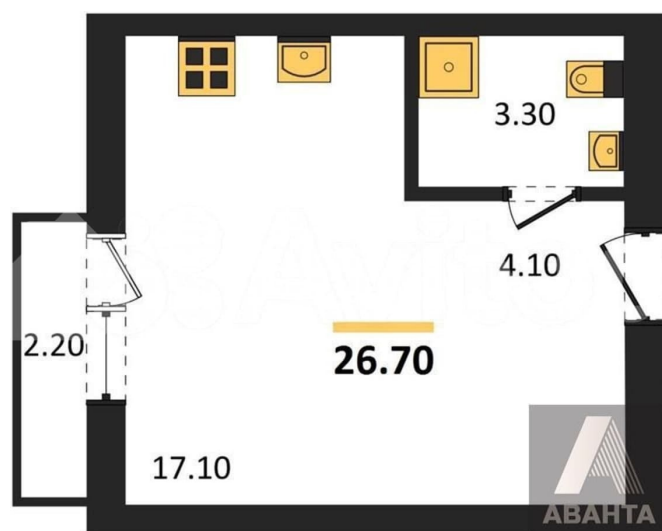

Создано: 30.03.2026 в 22:26

Обновлено: 15.04.2026 в 22:28

Новосибирская область, Новосибирский район, рабочий поселок Краснообск, мкр. 3, стр. 6.1

5 010 000 ₹

Новосибирская область, Новосибирский район, рабочий поселок Краснообск, мкр. 3, стр. 6.1

Квартира

Общая площадь

26.7 м²

Этаж

4/9

Детали объекта

Тип сделки

Продам

Раздел

[Квартиры](#)

Ремонт

с отделкой

Квартира в новостройке

да

Описание

Студия: 26,70 кв.м., 4 этаж в комплексе Пшеница, 1 очередь, корп.6-1, сдача: 3кв. , этажей: 9, адрес Краснообск рп, Центральная ул., , Застройщик: Брусника.

<https://novosibirsk.move.ru/objects/9292825545>

ОТДЕЛ ПРОДАЖ «АВАНТА»
НОВОСТРОЙКИ, Риелтор
89251234567

для заметок