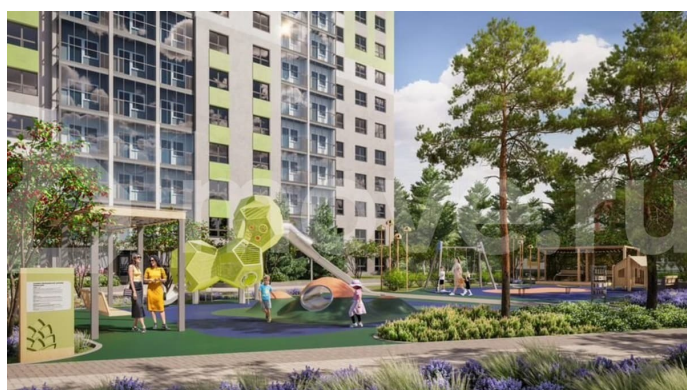

массива. Свежий воздух, тишина, ощущение комфорта и спокойствия каждый день – и все это у вас дома.