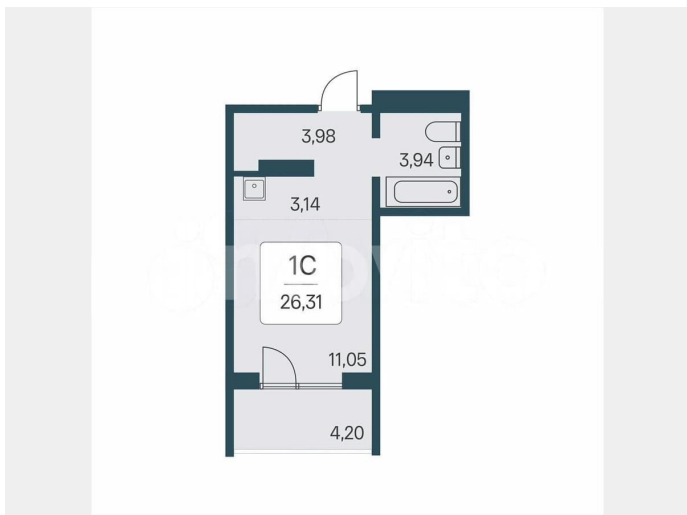

массива. Свежий воздух, тишина, ощущение комфорта и спокойствия каждый день – и все это у вас дома.