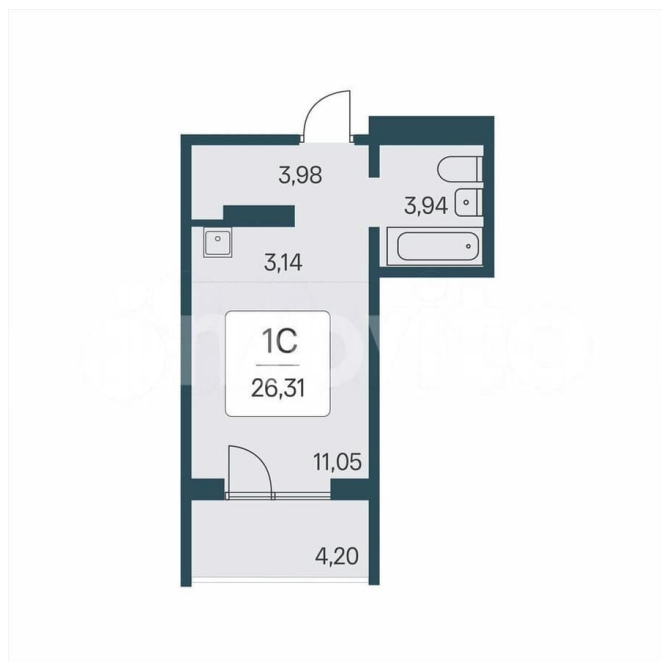

Создано: 20.02.2026 в 22:44

Обновлено: 09.04.2026 в 22:34

Новосибирская область, Новосибирский район, поселок Озерный

3 540 000 ₺

Новосибирская область, Новосибирский район, поселок Озерный

Квартира

Общая площадь

26.3 м²

Этаж

2/17

Детали объекта

Тип сделки

Продам

Раздел

[Квартиры](#)

Квартира в новостройке

да

Описание

«В продаже Студия, площадью 26.31, под номером 11 в новом Доме ЖК «Эко-квартал на Кедровой».» Новый эко-квартал расположен на ул. Кедровой в тихом месте, окруженный лесным массивом, всего в 12 минутах от пл. Калинина. Это масштабный проект комплексной застройки, занимающий 28 гектаров. Ключевое преимущество - в расположении, квартал находится не просто рядом, а буквально в окружении зеленого

<https://novosibirsk.move.ru/objects/9290289842>

Отдел продаж, Застройщик Расцветай
89251234567

для заметок