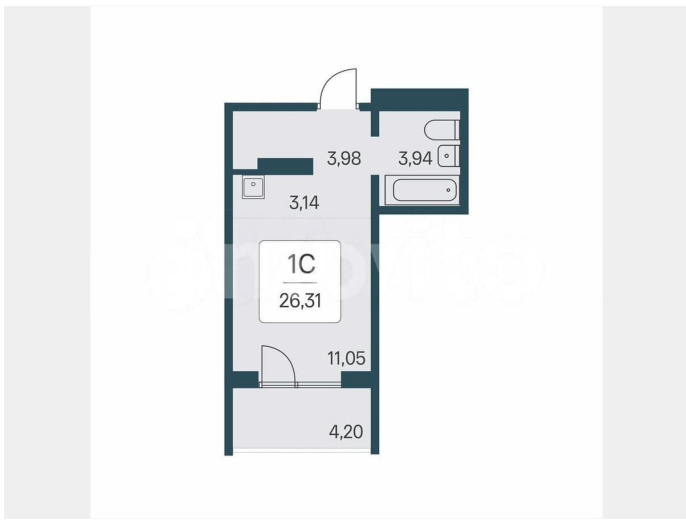

Move.ru - вся недвижимость России