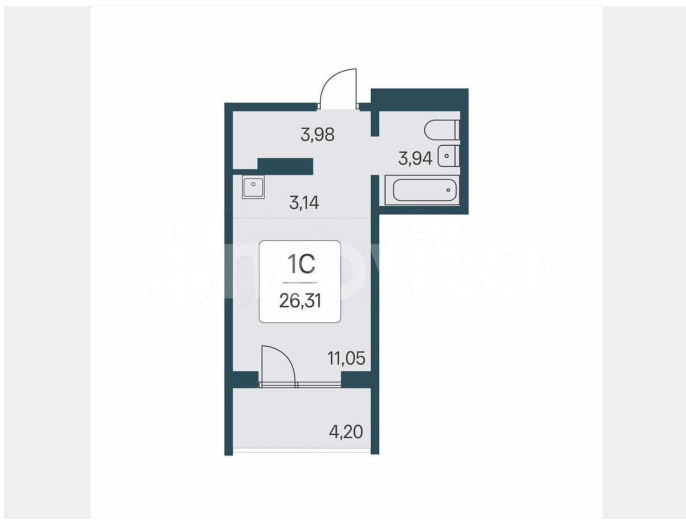

Move.ru - вся недвижимость России