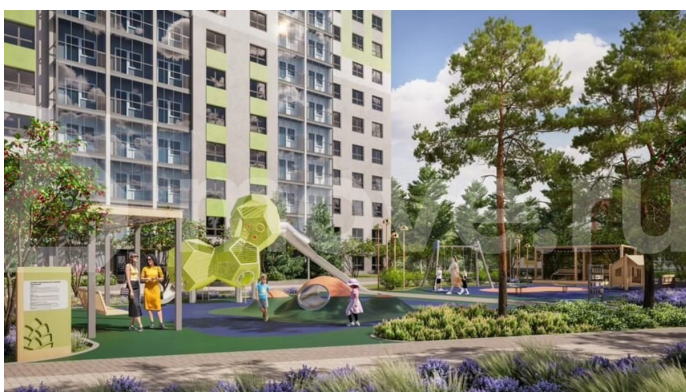

массива. Свежий воздух, тишина, ощущение комфорта и спокойствия каждый день – и все это у вас дома.

ул. Кедровая

ПЛАН 2-7 ЭТАЖА