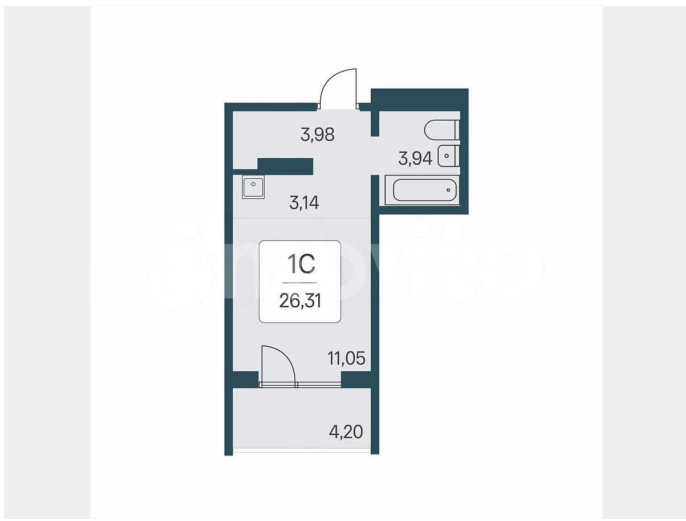

Move.ru - вся недвижимость России