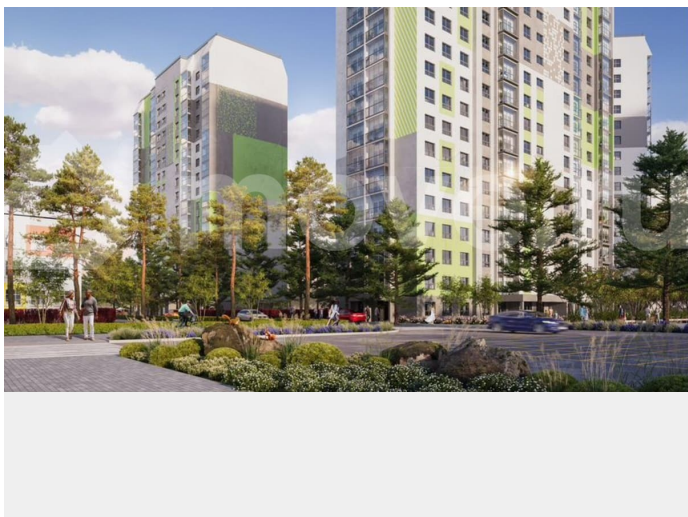

массива. Свежий воздух, тишина, ощущение комфорта и спокойствия каждый день – и все это у вас дома.