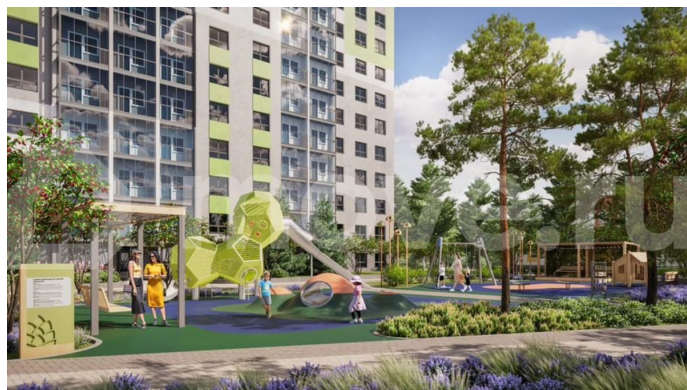

ПЛАН 2-7 ЭТАЖА