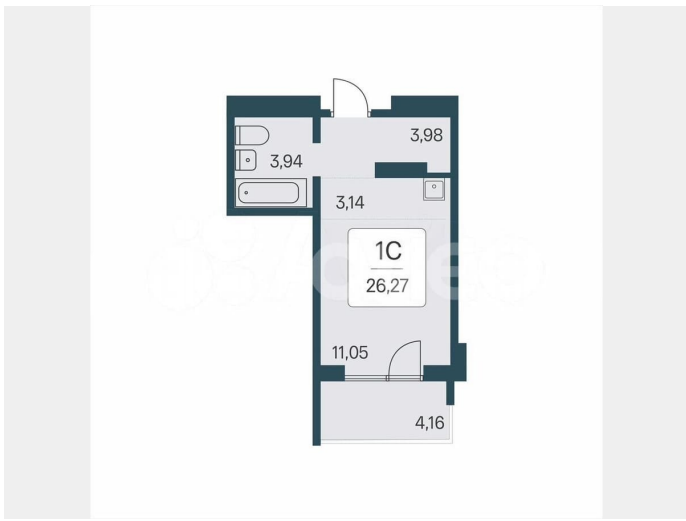

Move.ru - вся недвижимость России