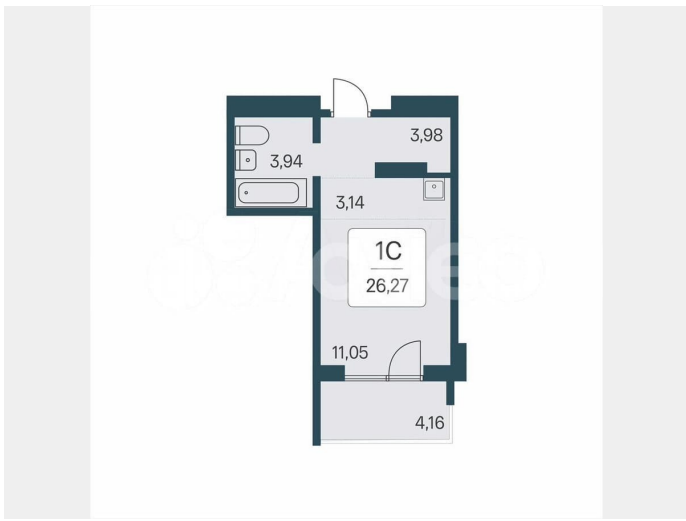

Move.ru - вся недвижимость России