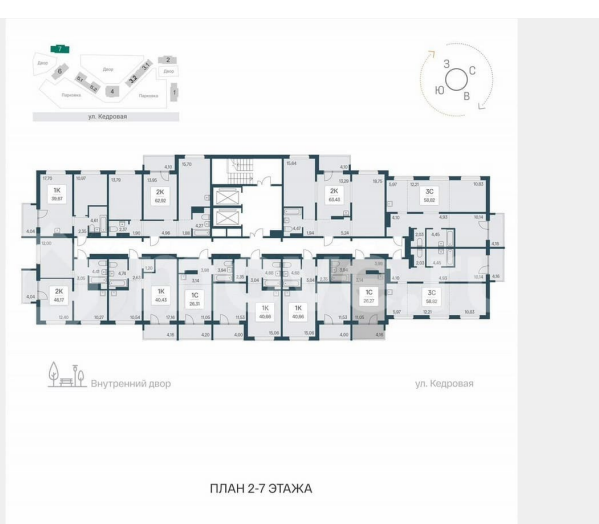

массива. Свежий воздух, тишина, ощущение комфорта и спокойствия каждый день – и все это у вас дома.