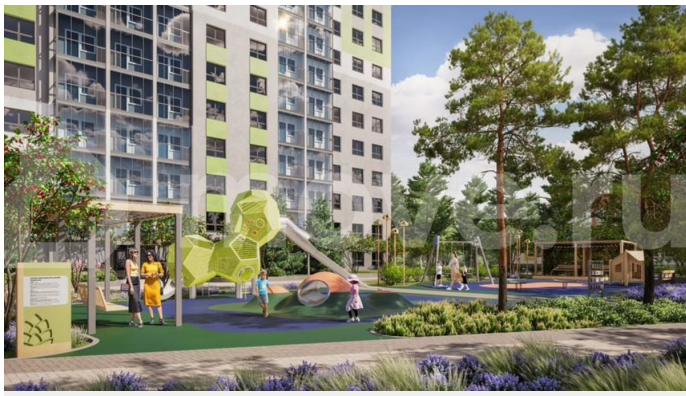

ул. Кирова
ПЛАН 2-7 ЭТАЖА

Move.ru - вся недвижимость России