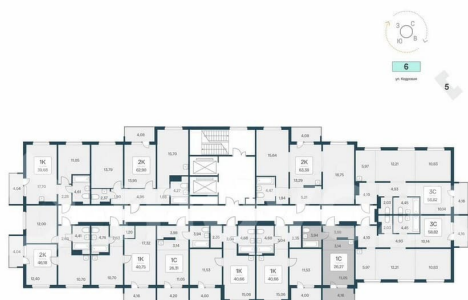

массива. Свежий воздух, тишина, ощущение комфорта и спокойствия каждый день – и все это у вас дома.

ул. Кирова
ПЛАН 2-7 ЭТАЖА