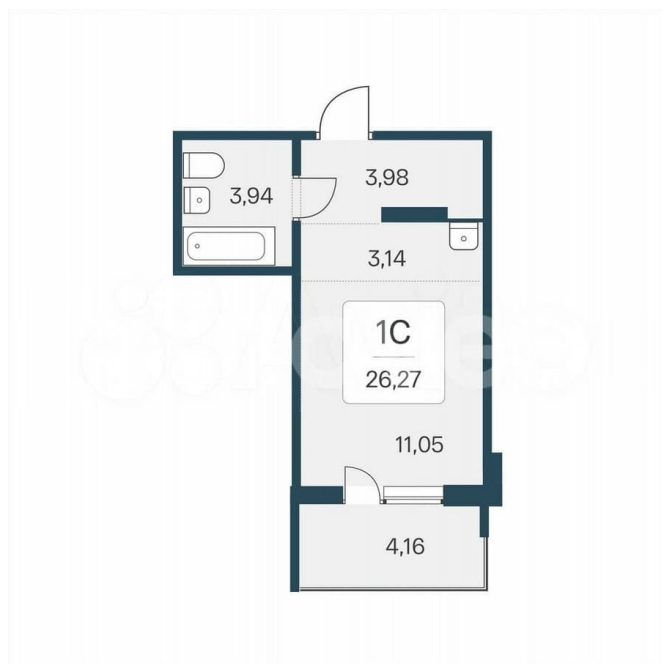

🕒 Создано: 11.03.2026 в 22:49

🔄 Обновлено: 09.04.2026 в 22:34

Новосибирская область, Новосибирский район, поселок Озерный

4 290 000 ₪

Новосибирская область, Новосибирский район, поселок Озерный

Квартира

Общая площадь

26.3 м²

Этаж

6/17

Детали объекта

Тип сделки

Продам

Раздел

[Квартиры](#)

Квартира в новостройке

да

Описание

«В продаже Студия, площадью 26.27, под номером 50 в новом Доме ЖК «Эко-квартал на Кедровой».» Новый эко-квартал расположен на ул. Кедровой в тихом месте, окруженный лесным массивом, всего в 12 минутах от пл. Калинина. Это масштабный проект комплексной застройки, занимающий 28 гектаров. Ключевое преимущество - в расположении, квартал находится не просто рядом, а буквально в окружении зеленого

<https://novosibirsk.move.ru/objects/9291477073>

Отдел продаж, Застройщик Расцветай
89251234567

для заметок