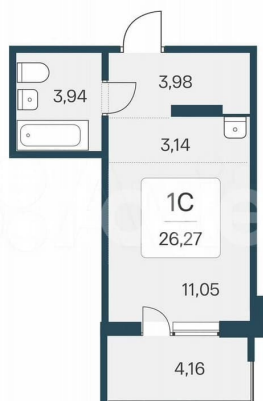

массива. Свежий воздух, тишина, ощущение комфорта и спокойствия каждый день – и все это у вас дома.

ул. Кирова
ПЛАН 2-7 ЭТАЖА