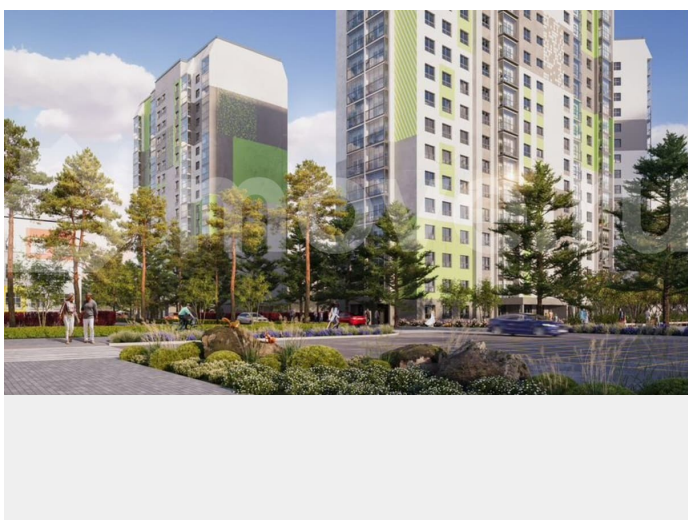

массива. Свежий воздух, тишина, ощущение комфорта и спокойствия каждый день – и все это у вас дома.