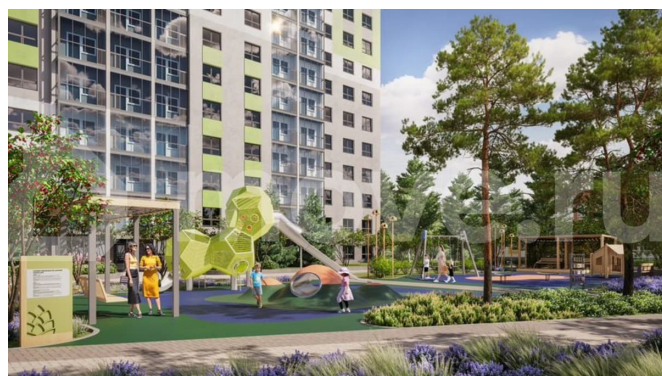

🕒 Создано: 11.03.2026 в 22:49

🔄 Обновлено: 02.04.2026 в 22:49

Новосибирская область, Новосибирский район, поселок Озерный

4 240 000 ₽

Новосибирская область, Новосибирский район, поселок Озерный

Квартира

Общая площадь

26.3 м²

Этаж

3/17

Детали объекта

Тип сделки

Продам

Раздел

[Квартиры](#)

Квартира в новостройке

да

Описание

«В продаже Студия, площадью 26.27, под номером 17 в новом Доме ЖК «Эко-квартал на Кедровой».» Новый эко-квартал расположен на ул. Кедровой в тихом месте, окруженный лесным массивом, всего в 12 минутах от пл. Калинина. Это масштабный проект комплексной застройки, занимающий 28 гектаров. Ключевое преимущество - в расположении, квартал находится не просто рядом, а буквально в окружении зеленого

<https://novosibirsk.move.ru/objects/9291477014>

**Отдел продаж, Застройщик Расцветай
89251234567**

для заметок