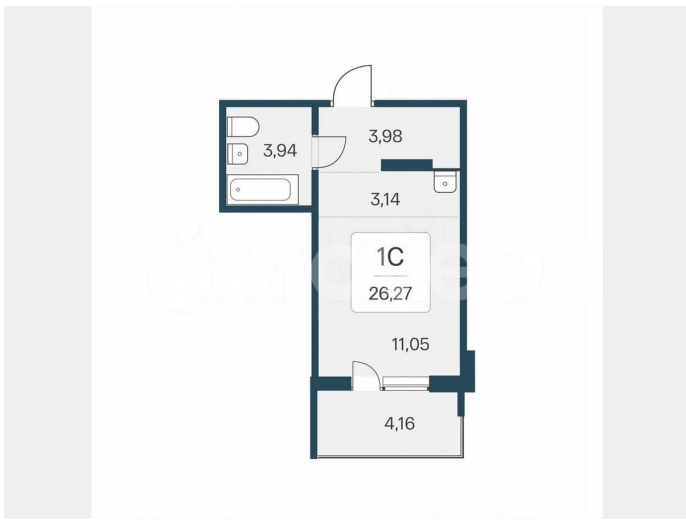

Move.ru - вся недвижимость России