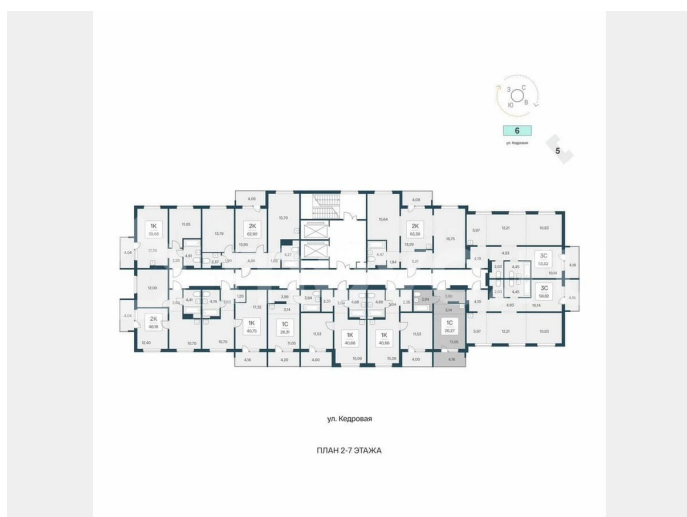

массива. Свежий воздух, тишина, ощущение комфорта и спокойствия каждый день – и все это у вас дома.