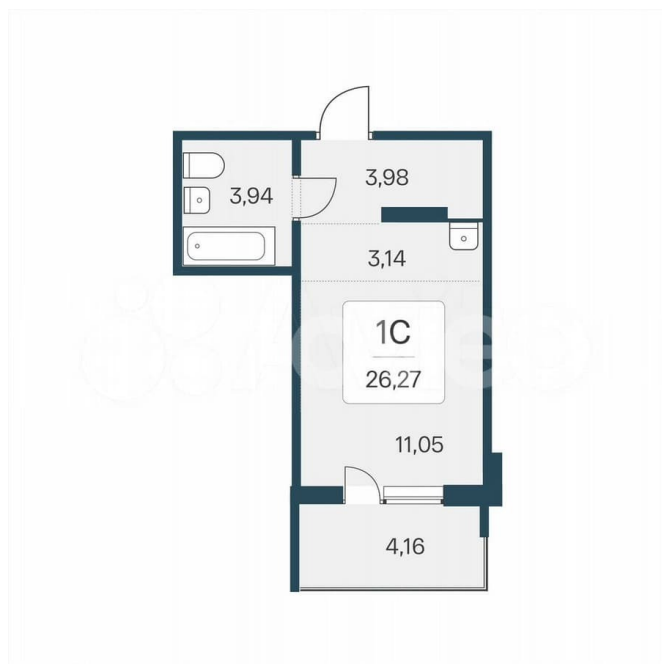

🕒 Создано: 11.03.2026 в 22:49

🔄 Обновлено: 02.04.2026 в 22:49

Новосибирская область, Новосибирский район, поселок Озерный

4 240 000 ₺

Новосибирская область, Новосибирский район, поселок Озерный

Квартира

Общая площадь

26.3 м²

Этаж

4/17

Детали объекта

Тип сделки

Продам

Раздел

[Квартиры](#)

Квартира в новостройке

да

Описание

«В продаже Студия, площадью 26.27, под номером 28 в новом Доме ЖК «Эко-квартал на Кедровой».» Новый эко-квартал расположен на ул. Кедровой в тихом месте, окруженный лесным массивом, всего в 12 минутах от пл. Калинина. Это масштабный проект комплексной застройки, занимающий 28 гектаров. Ключевое преимущество - в расположении, квартал находится не просто рядом, а буквально в окружении зеленого

<https://novosibirsk.move.ru/objects/9291477012>

**Отдел продаж, Застройщик Расцветай
89251234567**

для заметок