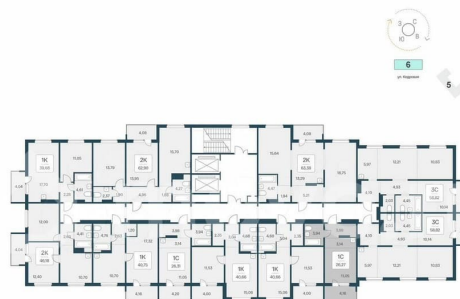

массива. Свежий воздух, тишина, ощущение комфорта и спокойствия каждый день – и все это у вас дома.

ул. Кадриева

ПЛАН 2-7 ЭТАЖА