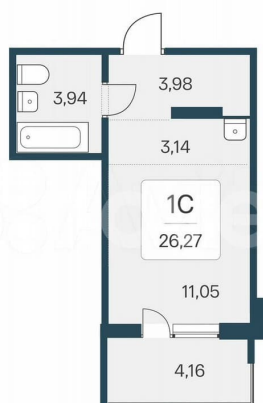

массива. Свежий воздух, тишина, ощущение комфорта и спокойствия каждый день – и все это у вас дома.

ул. Кадриева

ПЛАН 2-7 ЭТАЖА