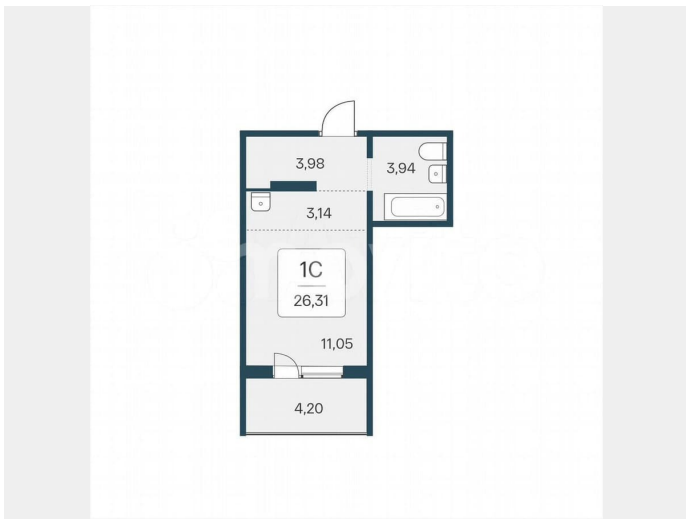

Move.ru - вся недвижимость России