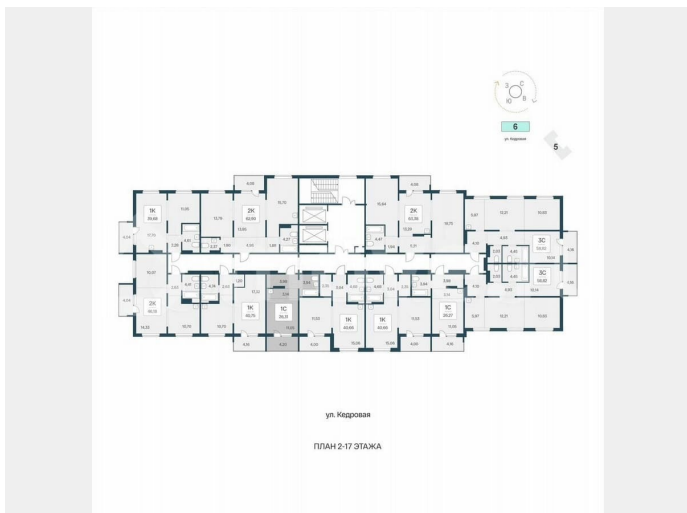

массива. Свежий воздух, тишина, ощущение комфорта и спокойствия каждый день – и все это у вас дома.