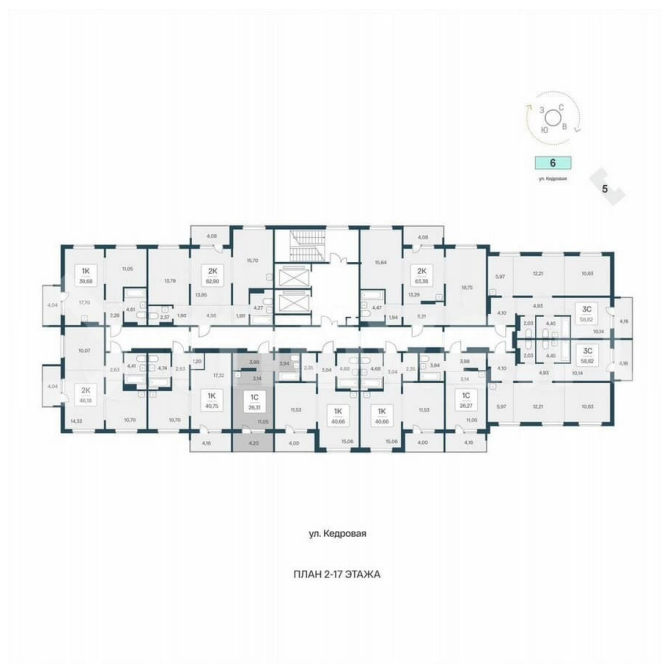

🕒 Создано: 07.02.2026 в 22:29

Обновлено: 11.02.2026 в 22:41

Новосибирская область, Новосибирский район, поселок Озерный

3 800 000 ₪

Новосибирская область, Новосибирский район, поселок Озерный

Квартира

Общая площадь

26.3 м²

Этаж

10/17

Детали объекта

Тип сделки

Продам

Раздел

[Квартиры](#)

Квартира в новостройке

да

Описание

«В продаже Студия, площадью 26.31, под номером 97 в новом Доме ЖК «Эко-квартал на Кедровой».» Новый эко-квартал расположен на ул. Кедровой в тихом месте, окруженный лесным массивом, всего в 12 минутах от пл. Калинина. Это масштабный проект комплексной застройки, занимающий 28 гектаров. Ключевое преимущество - в расположении, квартал находится не просто рядом, а буквально в окружении зеленого

<https://novosibirsk.move.ru/objects/9289127882>

**Отдел продаж, Застройщик Расцветай
89251234567**

для заметок