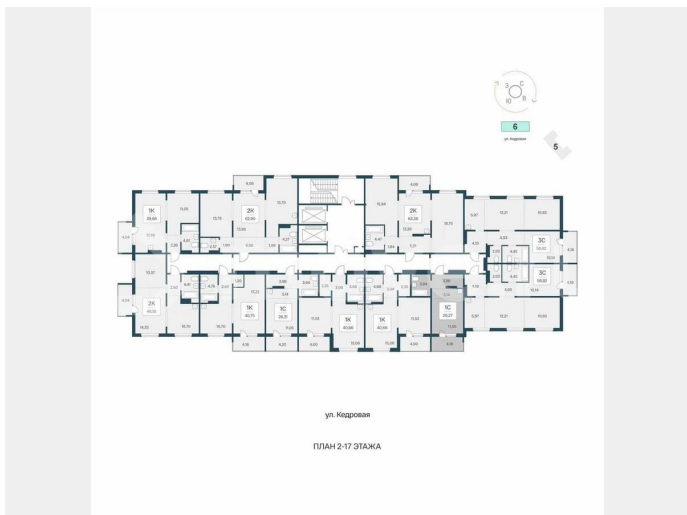

массива. Свежий воздух, тишина, ощущение комфорта и спокойствия каждый день – и все это у вас дома.