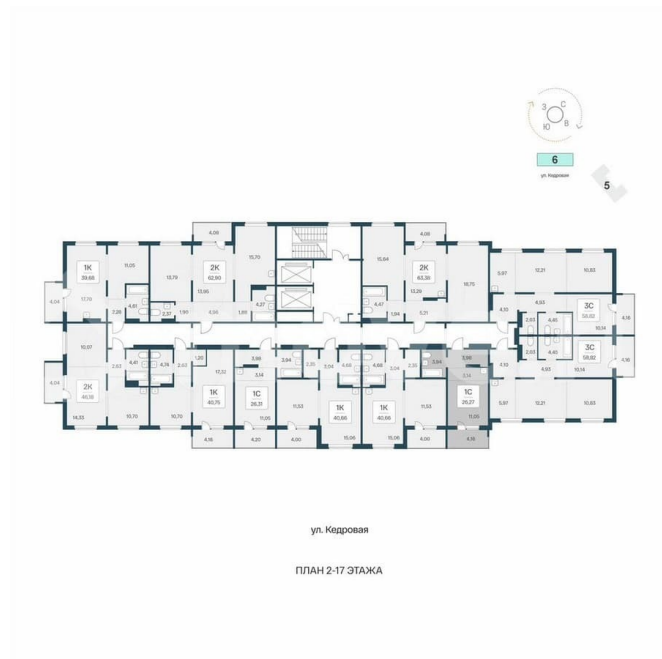

Создано: 07.02.2026 в 22:29

Обновлено: 07.02.2026 в 22:29

Новосибирская область, Новосибирский район, поселок Озерный

3 750 000 ₪

Новосибирская область, Новосибирский район, поселок Озерный

Квартира

Общая площадь

26.3 м²

Этаж

10/17

Детали объекта

Тип сделки

Продам

Раздел

[Квартиры](#)

Квартира в новостройке

да

Описание

«В продаже Студия, площадью 26.27, под номером 94 в новом Доме ЖК «Эко-квартал на Кедровой».» Новый эко-квартал расположен на ул. Кедровой в тихом месте, окруженный лесным массивом, всего в 12 минутах от пл. Калинина. Это масштабный проект комплексной застройки, занимающий 28 гектаров. Ключевое преимущество - в расположении, квартал находится не просто рядом, а буквально в окружении зеленого

<https://novosibirsk.move.ru/objects/9289127865>

Отдел продаж, Застройщик Расцветай
89251234567

для заметок