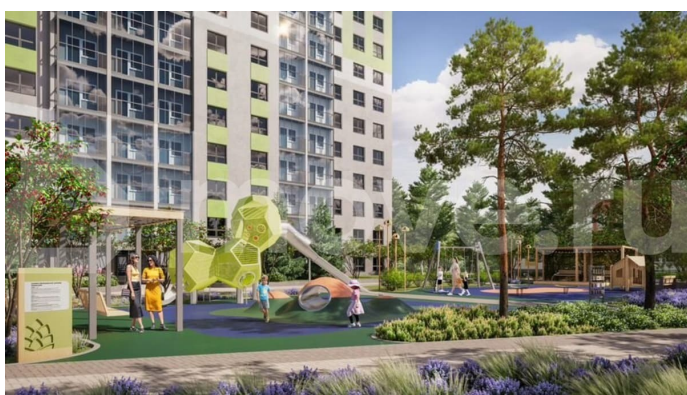

массива. Свежий воздух, тишина, ощущение комфорта и спокойствия каждый день – и все это у вас дома.