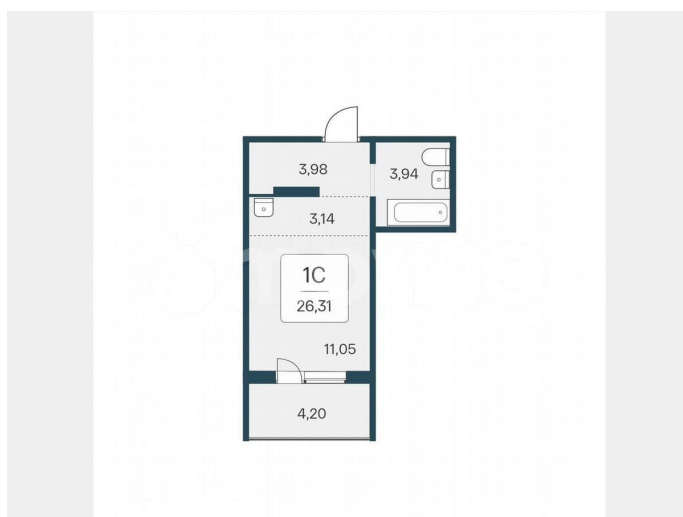

массива. Свежий воздух, тишина, ощущение комфорта и спокойствия каждый день – и все это у вас дома.