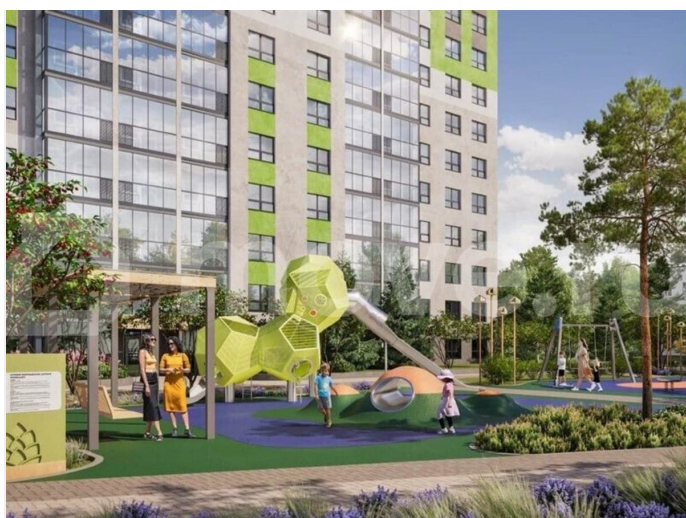

массива. Свежий воздух, тишина, ощущение комфорта и спокойствия каждый день – и все это у вас дома.