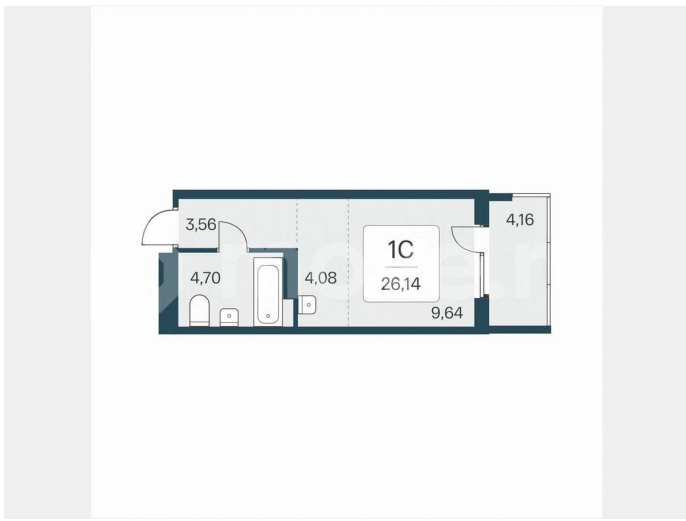

Move.ru - вся недвижимость России