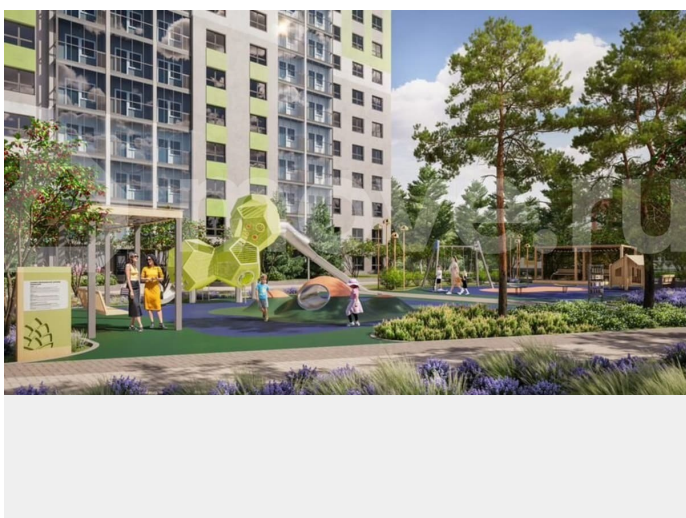

массива. Свежий воздух, тишина, ощущение комфорта и спокойствия каждый день – и все это у вас дома.

ул. Кадровая
ПЛАН 3, 8-10 ЭТАЖА