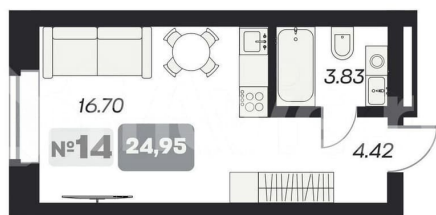

возводится квартал «АЭРОН», чтобы дать старт трансформации нового центра мегаполиса. Здесь другая, наполненная событиями жизнь: когда свобода выбирать варианты отдыха вырастает до свободы быть собой. И в этой свободе нет места маршрутам, длительностью дольше 5 минут.