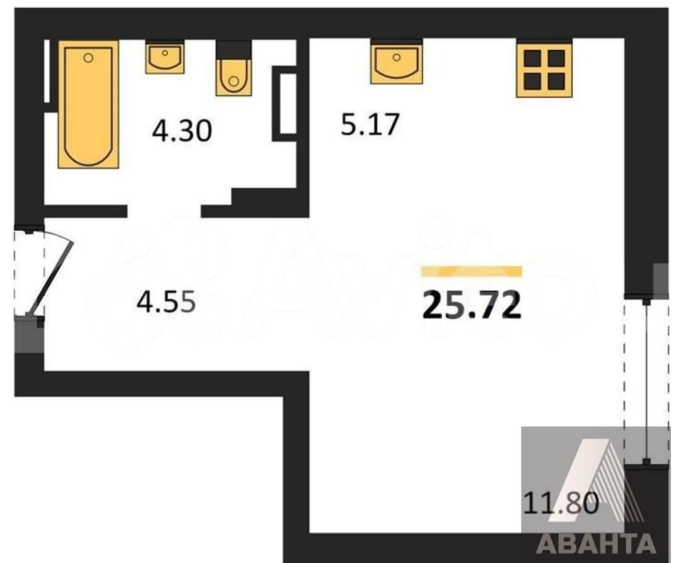

Создано: 08.02.2026 в 22:22

Обновлено: 09.04.2026 в 22:26

Новосибирская область, Новосибирский район, рабочий поселок Краснообск, ул. Восточная, жилые дома

5 081 000 ₪

Новосибирская область, Новосибирский район, рабочий поселок Краснообск, ул. Восточная, жилые дома

Улица

[улица Восточная](#)

Квартира

Общая площадь

25.7 м²

Этаж

4/8

Детали объекта

Тип сделки

Продам

Раздел

[Квартиры](#)

Ремонт

с отделкой

Квартира в новостройке

да

Описание

Студия: 25,72 кв.м., 4 этаж в комплексе Базилик, 2 очередь, корп.2, сдача: 3кв. , этажей: 8, адрес Краснообск рп, Восточная ул., , Застройщик: ГК Мета.

<https://novosibirsk.move.ru/objects/9289217405>

ОТДЕЛ ПРОДАЖ «АВАНТА»
НОВОСТРОЙКИ, Риелтор
89251234567

для заметок