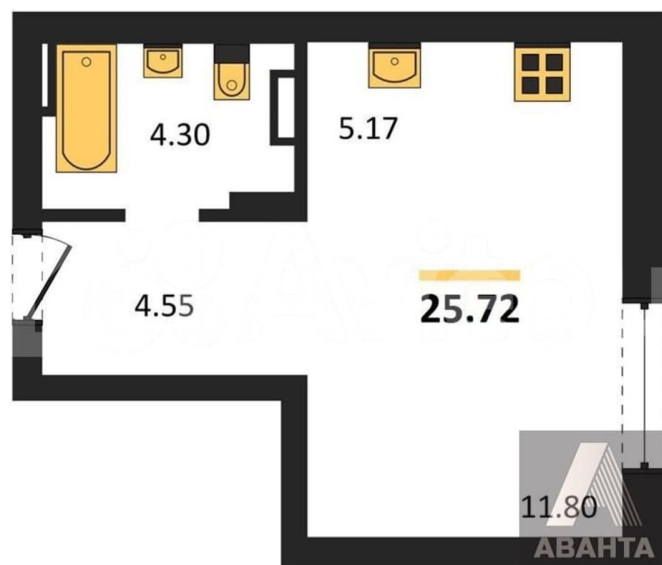

Создано: 08.02.2026 в 22:22

Обновлено: 09.04.2026 в 22:26

Новосибирская область, Новосибирский район, рабочий поселок Краснообск, ул. Восточная, жилые дома

5 081 000 ₪

Новосибирская область, Новосибирский район, рабочий поселок Краснообск, ул. Восточная, жилые дома

Улица

[улица Восточная](#)

Квартира

Общая площадь

25.7 м²

Этаж

4/8

Детали объекта

Тип сделки

Продам

Раздел

[Квартиры](#)

Ремонт

с отделкой

Квартира в новостройке

да

Описание

Студия: 25,72 кв.м., 4 этаж в комплексе Базилик, 2 очередь, корп.2, сдача: 3кв. , этажей: 8, адрес Краснообск рп, Восточная ул., , Застройщик: ГК Мета.

<https://novosibirsk.move.ru/objects/9289217405>

ОТДЕЛ ПРОДАЖ «АВАНТА»
НОВОСТРОЙКИ, Риелтор
89251234567

для заметок