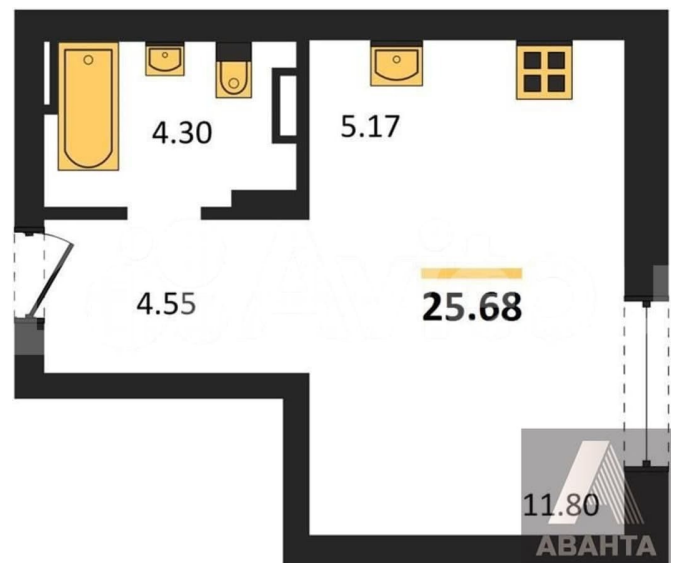

Создано: 08.02.2026 в 22:22

Обновлено: 01.03.2026 в 22:28

Новосибирская область, Новосибирский район, рабочий поселок Краснообск, ул. Восточная, жилые дома

5 124 000 ₪

Новосибирская область, Новосибирский район, рабочий поселок Краснообск, ул. Восточная, жилые дома

Улица

[улица Восточная](#)

Квартира

Общая площадь

25.7 м²

Этаж

7/8

Детали объекта

Тип сделки

Продам

Раздел

[Квартиры](#)

Ремонт

с отделкой

Квартира в новостройке

да

Описание

Студия: 25,68 кв.м., 7 этаж в комплексе Базилик, 2 очередь, корп.2, сдача: 3кв. , этажей: 8, адрес Краснообск рп, Восточная ул., , Застройщик: ГК Мета.

<https://novosibirsk.move.ru/objects/9289217351>

ОТДЕЛ ПРОДАЖ «АВАНТА»
НОВОСТРОЙКИ, Риелтор
89251234567

для заметок