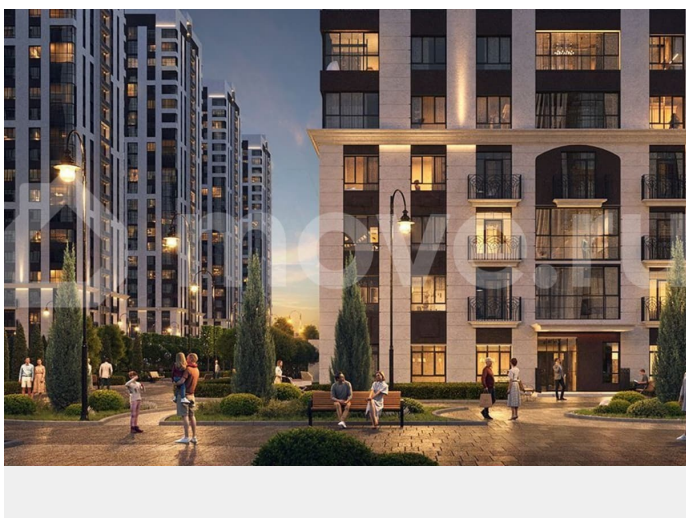

### Описание

Жилой квартал комфорт-класса «Невский» - проект, передающий уникальную атмосферу Санкт-Петербурга. Одной из главных особенностей комплекса является круглогодичный закрытый паркинг на 1 270

<https://novosibirsk.move.ru/objects/9293005940>

**ООО «СЗ «ЖК Невский», ТС ГРУПП |  
НОВОСТРОЙКИ  
89251234567**

для заметок

машиномест и уличный паркинг на 518 автомобилей, предоставляя жильцам и гостям удобные условия для хранения автомобилей. На территории квартала появится Невский бульвар с лаунж-зонами, выполненный в стиле старинного проспекта, что добавит атмосферности и комфорта. В основе проекта лежит монолитно-кирпичное строительство. Проектом предусмотрена авторская архитектура, которая отражает величие наследия Санкт-Петербурга. Комплекс состоит из 14 домов, каждый дом квартала имеет уникальный рисунок фасада в стиле «новая классика». Французские балконы, фигурные карнизы, благородные цвета и фактуры — вечная классика, которая никогда не выйдет из моды.