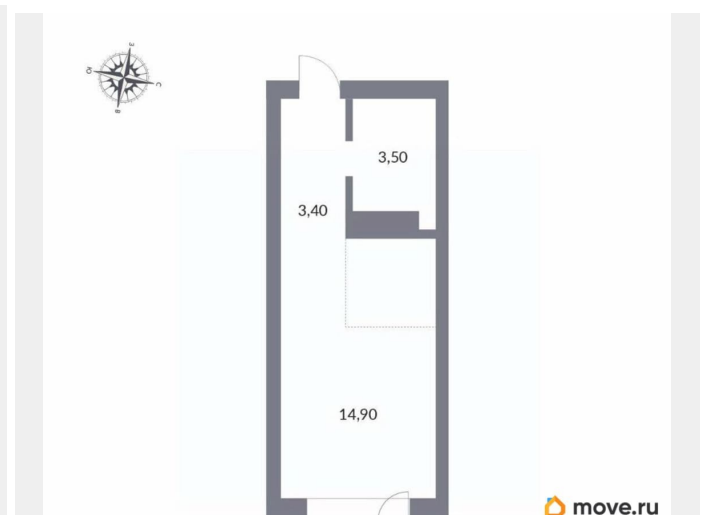

окружении дома находятся одни из лучших школ и детских садов, любимые кофейни и супермаркеты.