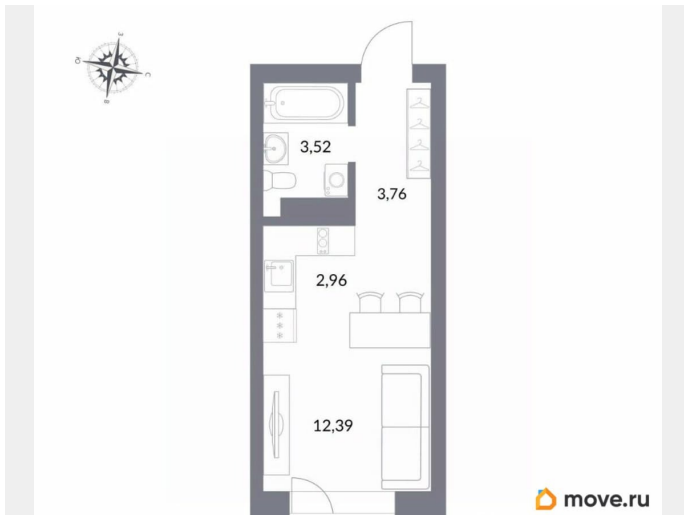

окружении дома находятся одни из лучших школ и детских садов, любимые кофейни и супермаркеты.