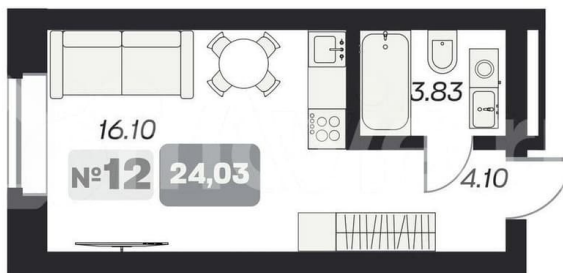

Создано: 10.02.2026 в 22:37

Обновлено: 15.04.2026 в 22:42

Новосибирская область, Новосибирск, пл.
Карла Маркса, блок-секция b/1

5 700 000 ₪

Новосибирская область, Новосибирск, пл. Карла Маркса,
блок-секция b/1

Улица

[площадь Карла Маркса](#)

Квартира

Общая площадь

24 м²

Этаж

12/13

Детали объекта

Тип сделки

Продам

Раздел

[Квартиры](#)

Ремонт

с отделкой

Квартира в новостройке

да

Описание

Апартаменты «АЭРОН» от ООО «Специализированный застройщик «Центр Левого берега» расположен по адресу: г. Новосибирск, р-н Ленинский. На левом берегу Новосибирска, на площади Маркса,

<https://novosibirsk.move.ru/objects/9289440862>

ООО СЗ ЦЕНТР ЛЕВОГО БЕРЕГА,
Риелтор

89251234567

для заметок