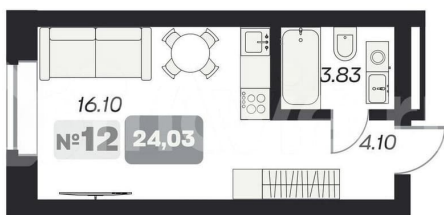

возводится квартал «АЭРОН», чтобы дать
старт трансформации нового центра
мегаполиса. Здесь другая, наполненная
событиями жизнь: когда свобода выбирать
варианты отдыха вырастает до свободы быть
собой. И в этой свободе нет места
маршрутам, длительностью дольше 5 минут.