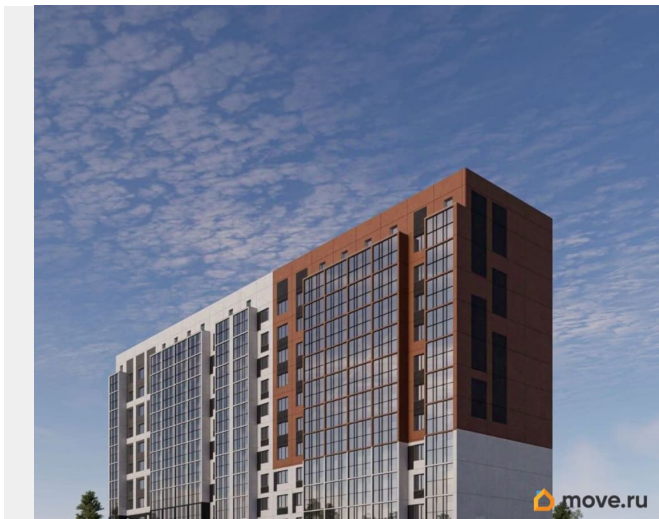

3 квартал 2027 г.

лифт

Описание

<https://novosibirsk.move.ru/objects/9293617118>

ГК КПД-Газстрой, ГК КПД-Газстрой
79586101608

для заметок

Новый жилой комплекс «Взлёт» от надежного застройщика ГК «КПД-Газстрой» одного из крупнейших девелоперов Сибири, известного строгой пунктуальностью и оперативностью в сдаче объектов, Транспортная доступность - Остановка общественного транспорта у дома. - 15 минут пешего пути до ж/д станции «Аэрофлот». - 25 минут на автомобиле до левого берега Новосибирска. В ЖК «Взлёт» будут доступны квартиры: от компактных студий (22 кв. м) до трехкомнатных (83 кв. м). Всего 11 уникальных планировок. Широкие прихожие, просторные кухни, лоджии с панорамным остеклением и большое количество солнечного света, создающее ощущение простора отличительная особенность квартир от ГК «КПД-Газстрой». Для комфорта жителей предусмотрены: современные входные группы, грузопассажирские лифты, вместительные колясочные, видеодомофонные системы, парковое озеленения придомовой территории, современные спортивные и игровые комплексы, видеонаблюдение в домах и во дворах. Квартиры сдаются с отделкой, поэтому жители смогут переехать сразу после получения ключей. Ремонт от застройщика включает кафельную отделку ванных комнат и санузлов от пола до потолка, натяжные потолки, всю необходимую сантехнику, светлые обои и плотный линолеум, качественные межкомнатные и входные двери, энергоэффективные пластиковые окна с защитой от открывания детьми, современные радиаторы отопления, необходимые приборы учета и датчики пожарной безопасности. Никаких дополнительных забот только радость переезда!